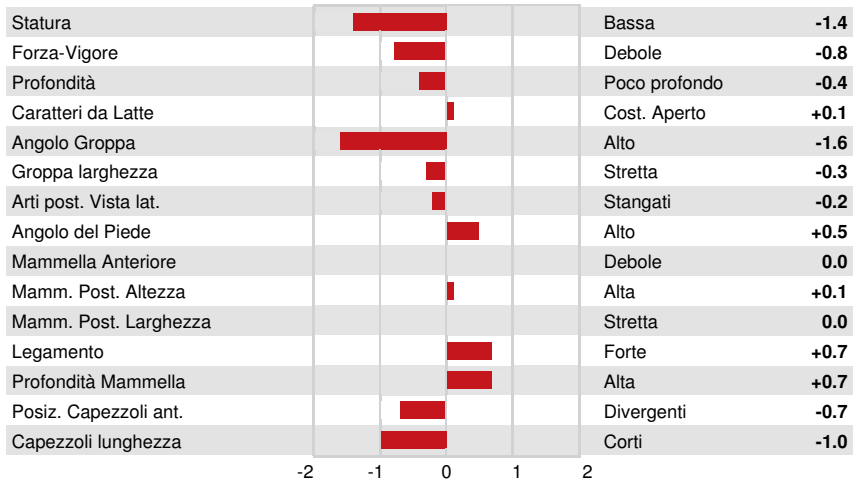

GPTI 572

TF AMF AH1F AH2C AHCF

Reg. #: AYCANN121031253 aAa: 543612 DMS:
Data nascita: 10/09/2022 Kappa Caseina: AE Beta Caseina: A1A2

PRODUZIONE		G Allev.	G Figlie	39% Att.	CDCB-G / 12-24	
Latte lbs	1447	Grasso lbs	76	Grasso %	Proteina lbs	56
				+0.09		Proteina %
NM$ 665		CM$ 671		FM$ 607	GM$ 647	+0.05

TRATTI GESTIONALI		Immunity 99	
Vita produttiva	1.2	Immunità vitelli	99
Cellule somatiche	3.03	Tasso Concepimento Vacche	-1.1
Fertilità Figlie	-1.4	Tasso Concepimento Manze	0.9
Ind. Sopravvivenza	0.4		

MORFOLOGIA		G Allev.	G Figlie	27% Att.	ABA-G	
PTA Tipo	0.1					

DES RASADES ASLAN C GLADICE