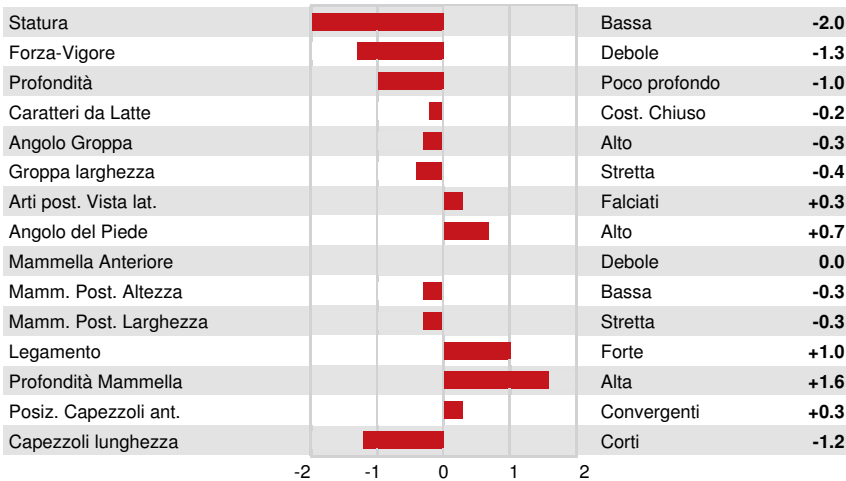

Reg. #: AYCANN110368187 aAa: 453621 DMS:  
 Data nascita: 12/23/2017 Kappa Caseina: AA Beta Caseina: A1A2

**PRODUZIONE** 38 Allev. 59 Figlie 73% Att. MACE-G / 12-24

Latte lbs	Grasso lbs	Grasso %	Proteina lbs	Proteina %
611	64	+0.22	44	+0.13
NM\$ 637	CM\$ 656	FM\$ 511	GM\$ 570	

**TRATTI GESTIONALI** Immunity 104

Vita produttiva	2.5	Immunità vitelli	100
Cellule somatiche	2.80	Tasso Concepimento Vacche	-1.7
Fertilità Figlie	-2.3	Tasso Concepimento Manze	0.8
Ind. Sopravvivenza	1.1		

**MORFOLOGIA** 22 Allev. 31 Figlie 53% Att. ABA-G

PTA Tipo 0.2

PLEIN SOLEIL HEYDA  
 GRANDDAM