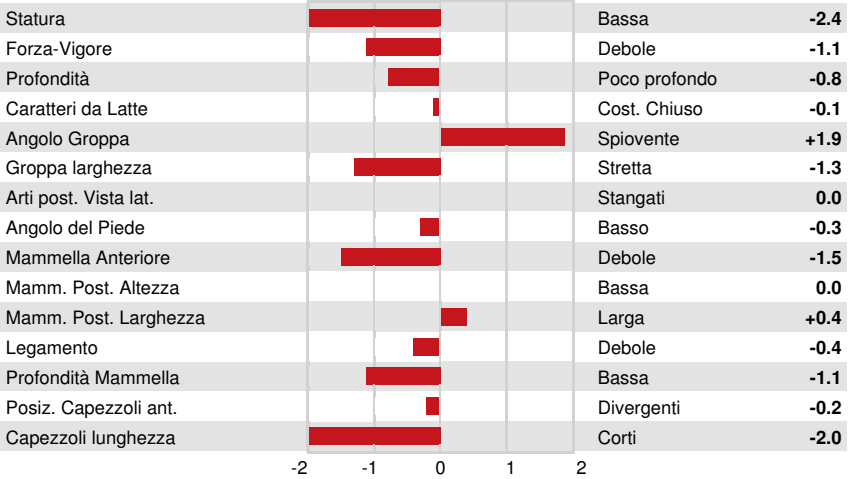

GPTI 493

AMF		AH1F AH2F AHCF			
Reg. #: AY840M3012927866	aAa: 435216	DMS: 345			
Data nascita: 06/17/2017	Kappa Caseina: AA	Beta Caseina: A1A2			
PRODUZIONE		G Allev.	G Figlie	47% Att.	CDCB-G / 12-24
Latte lbs 889	Grasso lbs 45	Grasso % +0.05	Proteina lbs 41	Proteina % +0.07	
NM$ 513	CM$ 522	FM$ 444	GM$ 508		

TRATTI GESTIONALI		Immunity 99	
Vita produttiva	1.3	Immunità vitelli	98
Cellule somatiche	2.94	Tasso Concepimento Vacche	0.3
Fertilità Figlie	-0.6	Tasso Concepimento Manze	1.8
Ind. Sopravvivenza	1.0		

MORFOLOGIA		15 Allev.	20 Figlie	50% Att.	ABA-G
PTA Tipo	-0.6				

COULEE-CREST ROCKSTAR CANDY
DAM