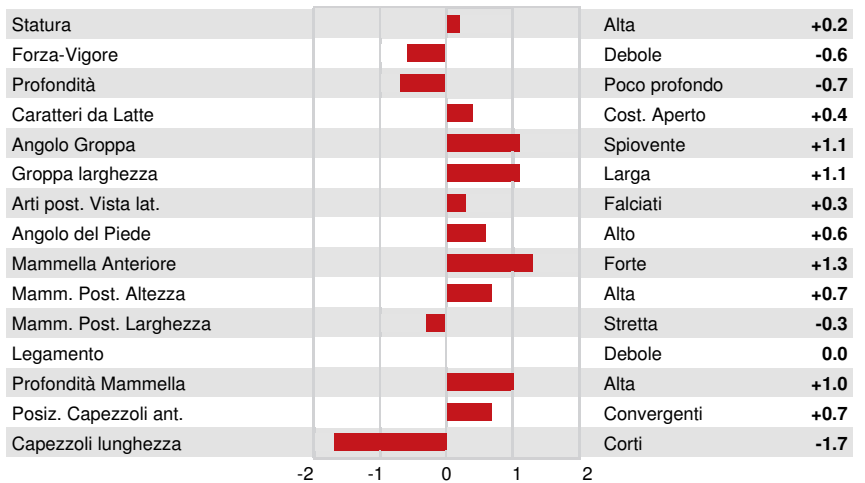

GPTI 547

TF AMF AH1F AH2F AHCF

Reg. #: AYCANN109939904 aAa: 234165 DMS: 234
Data nascita: 03/23/2016 Kappa Caseina: AE Beta Caseina: A1A1

PRODUZIONE			MACE-G / 12-24	
16 Allev.	25 Figlie	72% Att.		
Latte lbs 1740	Grasso lbs 49	Grasso % -0.11	Proteina lbs 48	Proteina % -0.04
NM$ 540	CM$ 542	FM$ 553	GM$ 520	

TRATTI GESTIONALI		Immunity	109
Vita produttiva	1.7	Immunità vitelli	107
Cellule somatiche	2.79	Tasso Concepimento Vacche	-1.7
Fertilità Figlie	-0.4	Tasso Concepimento Manze	-2.0
Ind. Sopravvivenza	0.8		

MORFOLOGIA		17 Allev.	21 Figlie	54% Att.	ABA-G
PTA Tipo	0.3				

KELLCREST MIRACLE
GRANDDAM