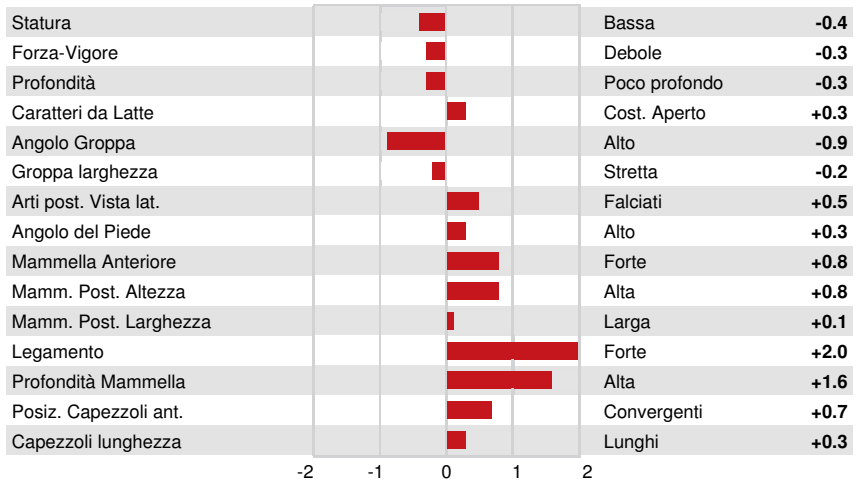

GPTI 512

TF AMF AH1F AH2C AHCF

Reg. #: AYCANN109439166 aAa: 234165 DMS: 234,345
Data nascita: 11/04/2015 Kappa Caseina: AA Beta Caseina: A2A2

PRODUZIONE			MACE-G / 12-24	
203 Allev.	420 Figlie	84% Att.		
Latte lbs 944	Grasso lbs 42	Grasso % +0.02	Proteina lbs 39	Proteina % +0.05
NM$ 372	CM$ 371	FM$ 333	GM$ 360	

TRATTI GESTIONALI		Immunity	99
Vita produttiva	-0.2	Immunità vitelli	106
Cellule somatiche	3.33	Tasso Concepimento Vacche	-1.9
Fertilità Figlie	-1.3	Tasso Concepimento Manze	-0.3
Ind. Sopravvivenza	0.8		

MORFOLOGIA		92 Allev.	173 Figlie	71% Att.	ABA-G
PTA Tipo	0.2				

MISYL NORMANDIN JANELLE
GRANDDAM