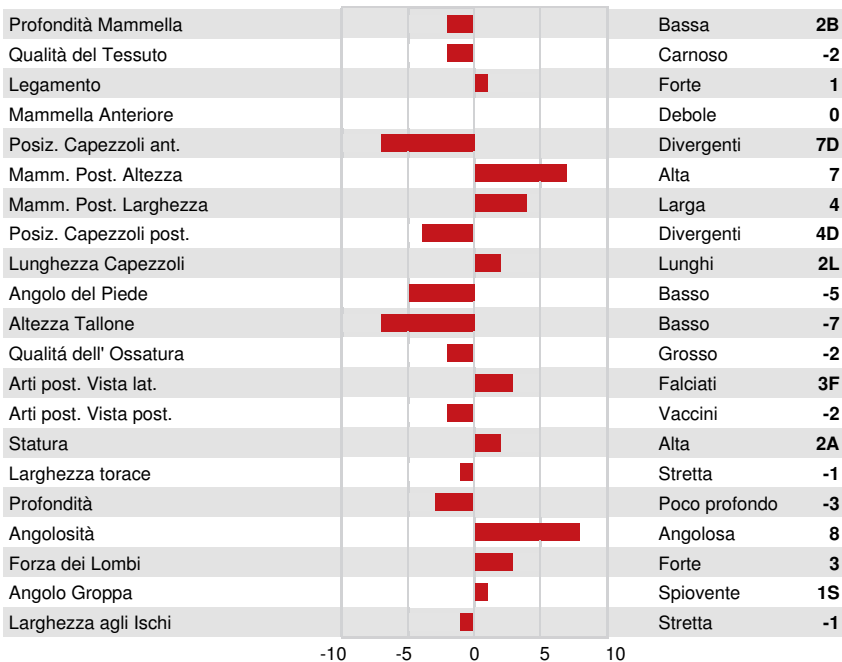

PROGENESIS SUE-P

VIERRA ELASTIGIRL-P VG-80%-2YR-USA

TOG ISNER-P

JX VIERRA ELSA {6} VG-85%-3YR-USA

JX SUNSET CANYON GOT MAID {5}

JX VIERRA PRESLEY {6} VG-86%-4YR-USA

GPA LPI +1886 PRO$ 2154 JH1F JNSF

Reg. #: JE840M3252891546

aAa: 243561

DMS:

Data nascita: 05/09/2023

Kappa Caseina: BB

Beta Caseina: A2A2

PRODUZIONE G Allev. G Figlie 56% Att. GPA 24*DEC

Latte kg	Grasso kg	Grasso %	Proteina kg	Proteina %
1344	69	-0.04	59	+0.06

TRATTI GESTIONALI Immunity

Longevità	104	Immunità vitelli	
Cellule somatiche	100	Facilità al parto	99
Fertilità delle figlie	104	Facilità al parto delle figlie	105
Punteggio Condizione Corporea	99	Velocità di mungitura	102
Resistenza alle Mastiti	99	Temperamento	101
Persistenza Lattazione	103	Resistenza Malattie Metaboliche	100

MORFOLOGIA G Allev. G Figlie 44% Att. GPA 24*DEC

Tipo	1	Forza Produttiva	2
Apparato Mammario	2	Groppa	3
Arti e piedi	-4		

JX VIERRA ELSA {6}

GRANDDAM