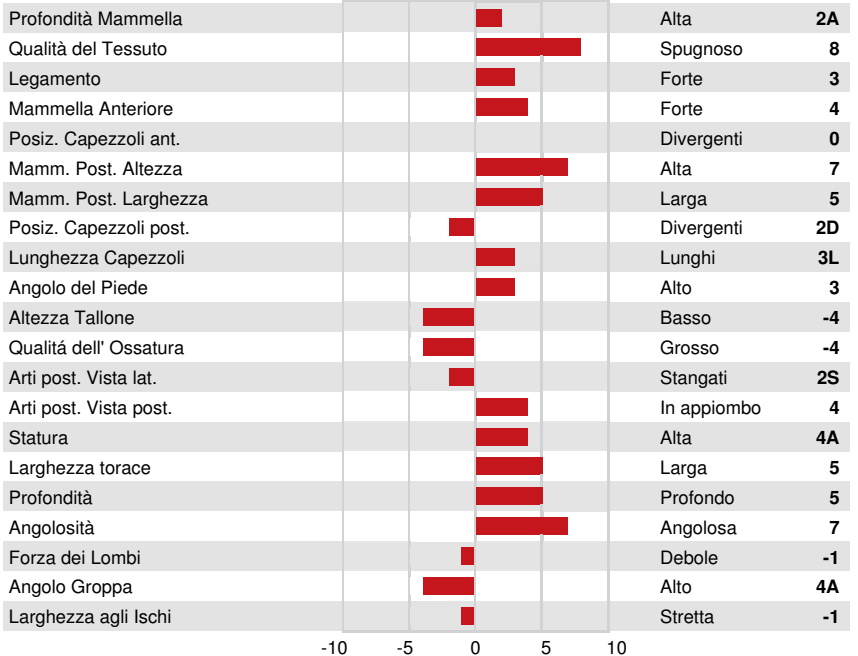

RJF UNIQUE GOVERNOR MERCEDES
THIRD DAM