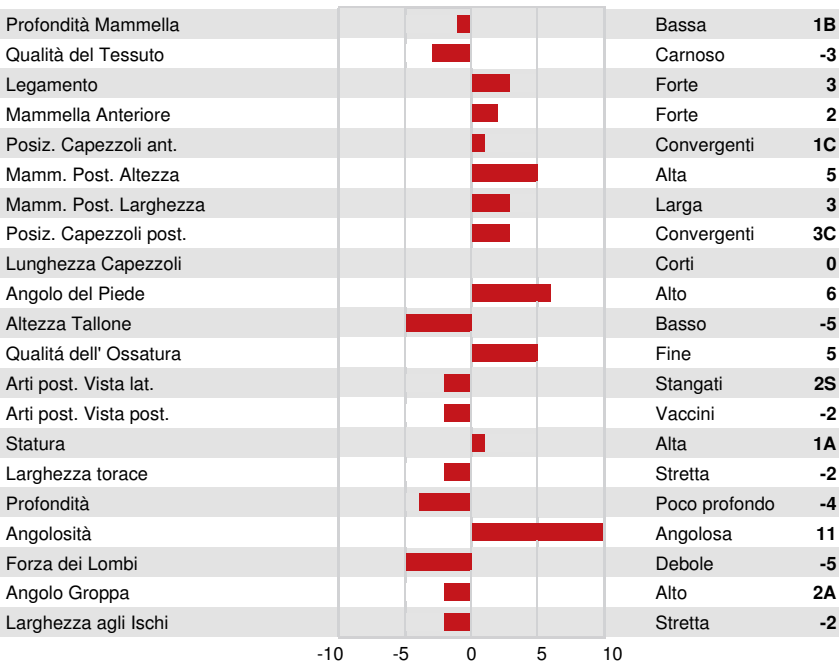

VIERRA PRETENDERS
PROGENESIS DOROTHY VG-84%-2YR-USA
VIERRA TENPENNY
PROGENESIS MADISON EX-90%-3YR-USA
JX RIVER VALLEY CHIEF {6}
RACHELLES VICEROY LOUISE VG-88%-6YR-USA

GPA LPI +1805 PRO$ 1727 JH1F JNSF

Reg. #: JE840M3250243150 aAa: 435261 DMS: 561,126
Data nascita: 11/13/2022 Kappa Caseina: BB Beta Caseina: A2A2

PRODUZIONE					GPA 24*DEC
Latte kg	Grasso kg	Grasso %	Proteina kg	Proteina %	
1333	59	-0.14	47	-0.05	

TRATTI GESTIONALI		Immunity	90
Longevità	101	Immunità vitelli	94
Cellule somatiche	102	Facilità al parto	101
Fertilità delle figlie	101	Facilità al parto delle figlie	102
Punteggio Condizione Corporea	95	Velocità di mungitura	100
Resistenza alle Mastiti	101	Temperamento	100
Persistenza Lattazione	101	Resistenza Malattie Metaboliche	100

MORFOLOGIA		GPA 24*DEC
Tipo	Forza Produttiva	0
Apparato Mammario	Groppa	-4
Arti e piedi		

PROGENESIS MADISON-
GRANDDAM