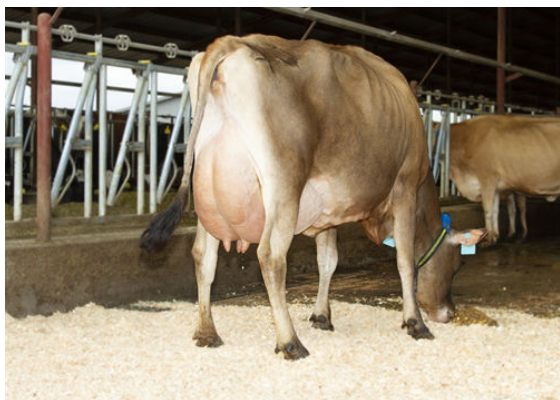

MORFOLOGIA		GPA 24*DEC
Tipo	Forza Produttiva	0
Apparato Mammario	Groppa	-4
Arti e piedi		

PROGENESIS MADISON-
GRANDDAM

RACHELLES VICEROY LOUISE
THIRD DAM

RACHELLES VICEROY LOUISE
THIRD DAM