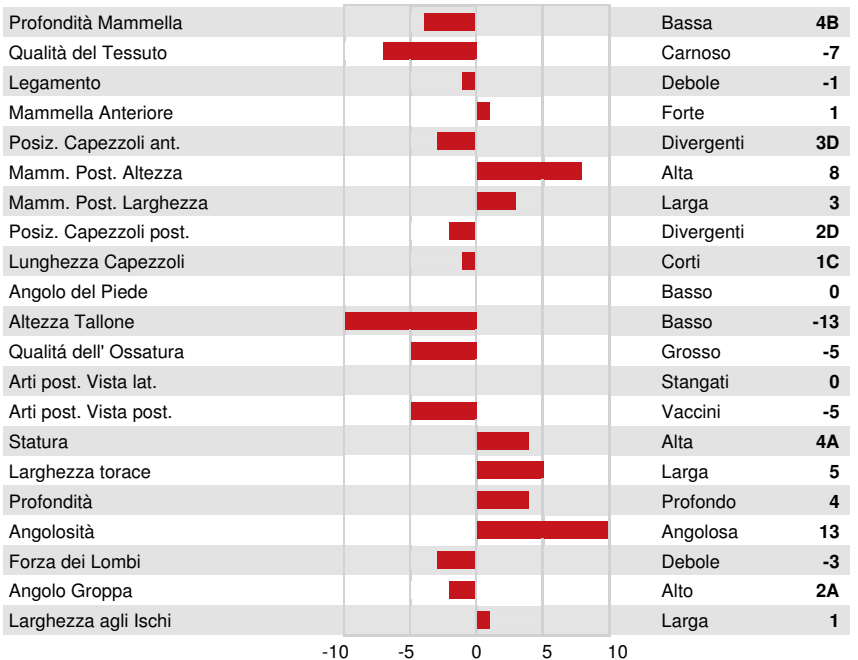

JX SEXING GALLANTRY {4}
JX MM STONEY LIZZO 8877 {4} VG-85%-3YR-USA
JX SPRING CREEK MARLO STONEY {3}
JX MM GOT MAID 2102 {6} VG-82%-2YR-USA
JX SUNSET CANYON GOT MAID {5}
MM MIRROR 20298 DES-70%-1YR-USA

GPA LPI +1626 PRO$ 1897 JH1F JNSF

Reg. #: JE840M3250241086 aAa: 243165 DMS: 123,135
Data nascita: 03/21/2022 Kappa Caseina: BB Beta Caseina: A2A2

PRODUZIONE					GPA 24*DEC
G Allev. G Figlie 62% Att.					
Latte kg	Grasso kg	Grasso %	Proteina kg	Proteina %	
1150	80	+0.26	49	+0.05	

TRATTI GESTIONALI				Immunity 95
Longevità	100	Immunità vitelli		101
Cellule somatiche	93	Facilità al parto		100
Fertilità delle figlie	101	Facilità al parto delle figlie		103
Punteggio Condizione Corporea	95	Velocità di mungitura		102
Resistenza alle Mastiti	95	Temperamento		100
Persistenza Lattazione	100	Resistenza Malattie Metaboliche		101

MORFOLOGIA				GPA 24*DEC
G Allev. G Figlie 51% Att.				
Tipo	1	Forza Produttiva		8
Apparato Mammario	0	Groppa		-1
Arti e piedi	-10			

JX MM STONEY LIZZO 8877 {4}
DAM