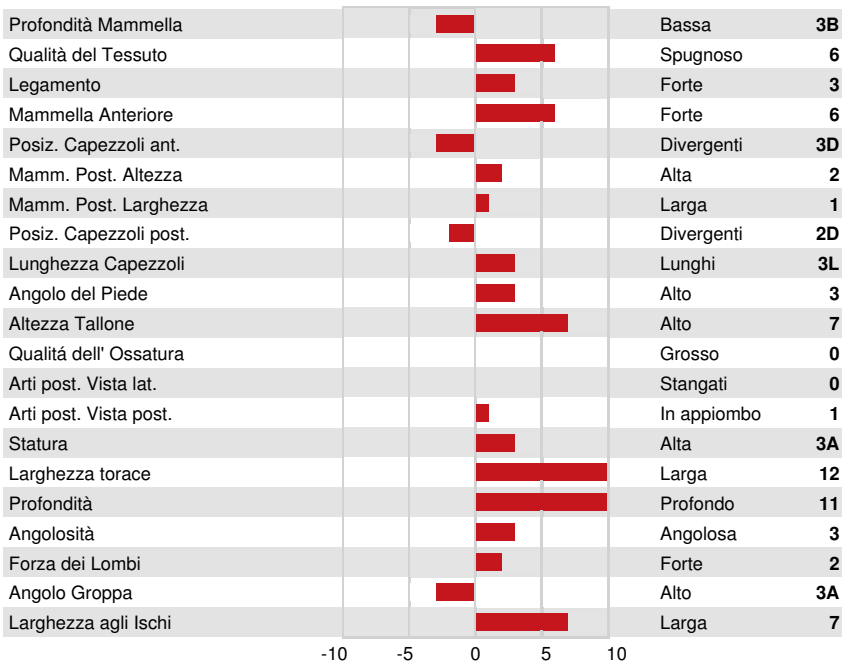

RIVER VALLEY JOYRIDE
LENCREST COCOPUFF EX-93-2E-CAN 4*
ISDK GOLDEN GDK VIVALDI
LENCREST PREMIER COCO EX-92-2E-CAN 4*
HAWARDEN IMPULS PREMIER
SELECT -SCOTT SALTY COCOCHANNEL EX-94-2E-CAN 4*

GPA LPI +1801 PRO$ 1315 JH1C JNSF

Reg. #: JECANM120767577 aAa: 645132 DMS: 246,234
Data nascita: 09/03/2021 Kappa Caseina: BB Beta Caseina: A2A2

PRODUZIONE		GPA 24*DEC		
G Allev. G Figlie 74% Att.				
Latte kg	Grasso kg	Grasso %	Proteina kg	Proteina %
-144	54	+0.80	23	+0.38

TRATTI GESTIONALI		Immunity 103	
Longevità	104	Immunità vitelli	101
Cellule somatiche	98	Facilità al parto	105
Fertilità delle figlie	99	Facilità al parto delle figlie	100
Punteggio Condizione Corporea	106	Velocità di mungitura	99
Resistenza alle Mastiti	100	Temperamento	100
Persistenza Lattazione	98	Resistenza Malattie Metaboliche	104

MORFOLOGIA		GPA 24*DEC	
G Allev. G Figlie 65% Att.			
Tipo	8	Forza Produttiva	13
Apparato Mammario	5	Groppa	3
Arti e piedi	4		

LENCREST COCOPUFF
DAM