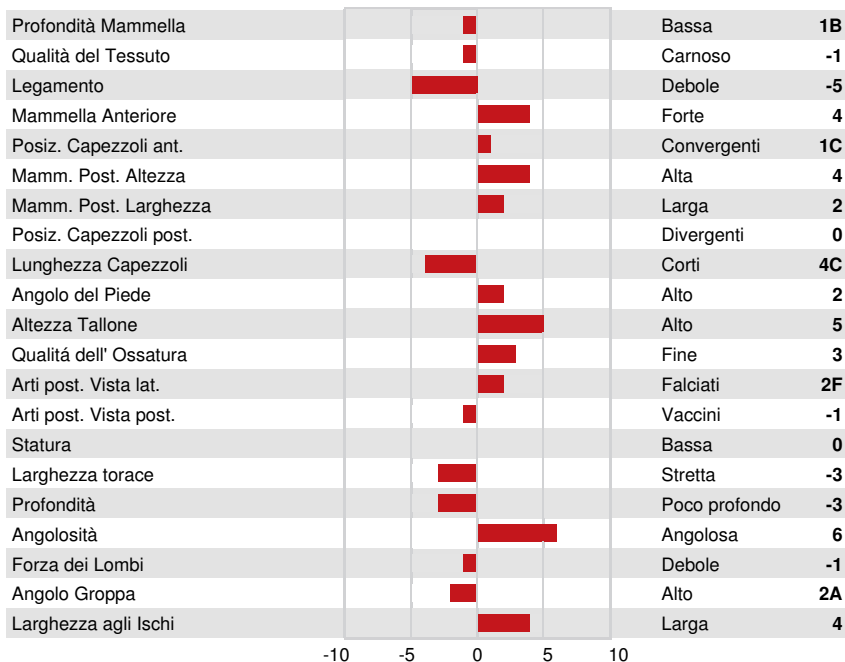

WILRA S-S-I GD WAR GEAR
PROGENESIS JALAPENO PICKY GP-83-2YR-CAN
PROGENESIS JALAPENO
PROGENESIS ZAZZLE PREMIUM
PEAK ZAZZLE
PROGENESIS ACHIEVER PAISLEY GP-83-3YR-CAN 4*

GPA LPI +3693 PRO$ 2656

DPF RDF BLF CNF BYF MWF CVF HH1F HH2F HH3F HH4F HH5F HH6F HCDF HMWF

Reg. #: HOCANM14766606

aAa: 234156

DMS:

Data nascita: 08/28/2023

Kappa Caseina: AB

Beta Caseina: A1A2

PRODUZIONE G Allev. G Figlie 79% Att. GPA 24*DEC

Latte kg	Grasso kg	Grasso %	Proteina kg	Proteina %
986	126	+0.73	83	+0.39
Efficienza Alimentare	Condizione Corporea	Efficienza Metano		
99	97	103		

TRATTI GESTIONALI Immunity 107

Longevità	103	Immunità vitelli	101
Cellule somatiche	103	Facilità al parto	102
Fertilità delle figlie	103	Facilità al parto delle figlie	104
Punteggio Condizione Corporea	93	Velocità di mungitura	96
Resistenza alle Mastiti	107	Temperamento	101
Persistenza Lattazione	97	Resistenza Malattie Metaboliche	103

MORFOLOGIA G Allev. G Figlie 75% Att. GPA 24*DEC

Tipo	2	Forza Produttiva	1
Apparato Mammario	2	Groppa	1
Arti e piedi	3