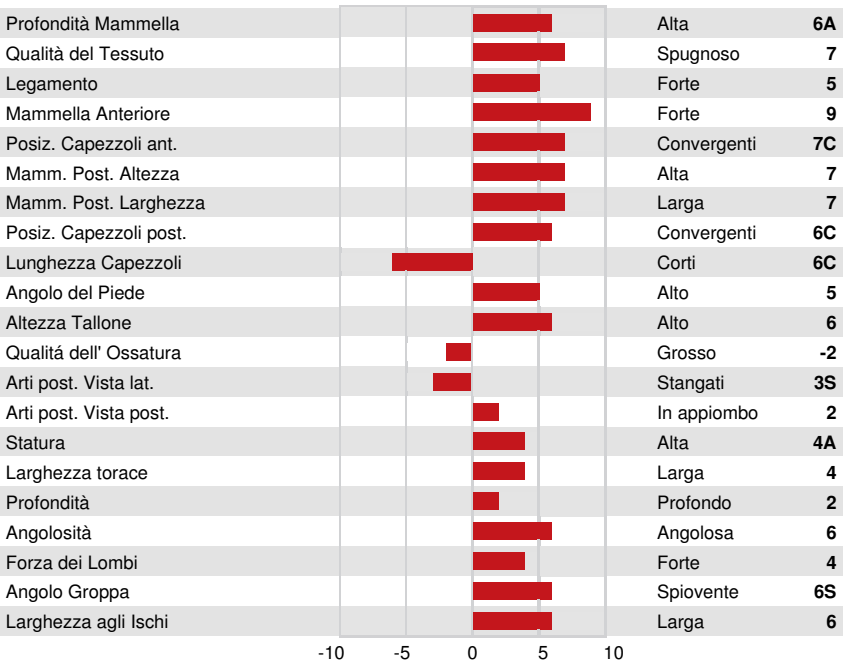

GPA LPI +3452 PRO$ 1850	
DPF RDF BLF CNF BYF MWF CVF	HH1F HH2F HH3F HH4F HH5F HH6F HCDF HMWF

Reg. #: HO840M3272442038 aAa: 243516 DMS:
Data nascita: 04/09/2023 Kappa Caseina: AB Beta Caseina: A2A2

PRODUZIONE				GPA 24*DEC	
G Allev.	G Figlie	80% Att.			
Latte kg 782	Grasso kg 28	Grasso % -0.02	Proteina kg 47	Proteina % +0.16	
Efficienza Alimentare 106	Condizione Corporea 93	Efficienza Metano 99			

TRATTI GESTIONALI		Immunity 101
Longevità	107	Immunità vitelli 93
Cellule somatiche	106	Facilità al parto 99
Fertilità delle figlie	105	Facilità al parto delle figlie 104
Punteggio Condizione Corporea	99	Velocità di mungitura 94
Resistenza alle Mastiti	105	Temperamento 101
Persistenza Lattazione	102	Resistenza Malattie Metaboliche 102

MORFOLOGIA		GPA 24*DEC	
G Allev.	G Figlie	77% Att.	
Tipo	10	Forza Produttiva	7
Apparato Mammario	8	Groppa	8
Arti e piedi	4