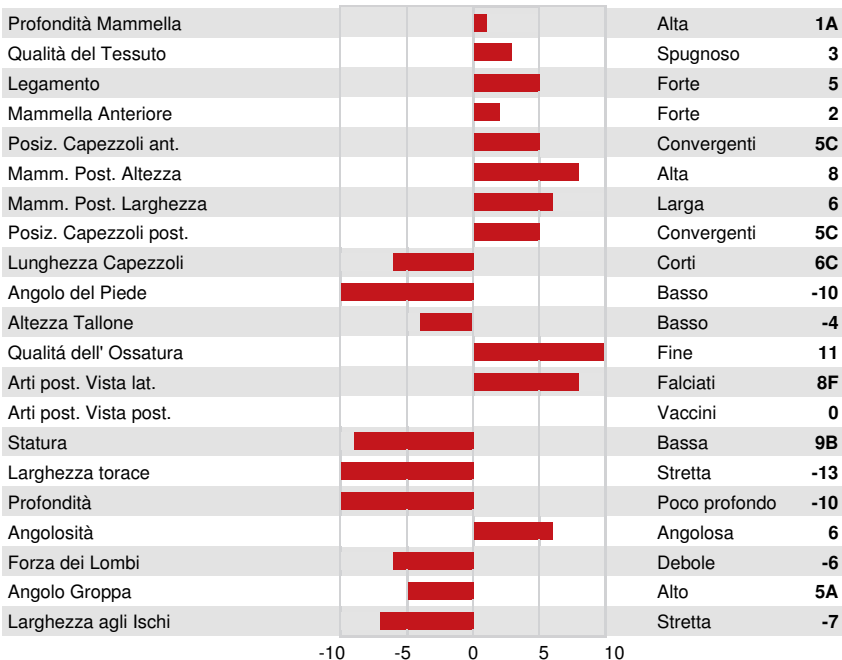

TRIFECTA HIKE

TERRA-LINDA GAMEDY 11370 GP-83-2YR-USA

RMD-DOTTERER SSI GAMEDAY

AOT FASTBALL HAILEY VG-86-3YR-USA

BOMAZ FASTBALL

AOT FABULOUS HENLEY EX-92-4YR-USA

GPA LPI +3614 PRO$ 2683

DPF RDF BLF BYF MWF CVF HH1F HH2F HH3F HH4F HH5F HH6F HCDF HMWF

Reg. #: HO840M3271422390

aAa: 243516

DMS:

Data nascita: 06/15/2023

Kappa Caseina: AB

Beta Caseina: A1A2

PRODUZIONE G Allev. G Figlie 80% Att. GPA 24*DEC

Latte kg	Grasso kg	Grasso %	Proteina kg	Proteina %
575	117	+0.83	49	+0.24
Efficienza Alimentare	Condizione Corporea	Efficienza Metano		
100	114	97		

TRATTI GESTIONALI Immunity 105

Longevità	109	Immunità vitelli	108
Cellule somatiche	105	Facilità al parto	106
Fertilità delle figlie	103	Facilità al parto delle figlie	105
Punteggio Condizione Corporea	87	Velocità di mungitura	105
Resistenza alle Mastiti	103	Temperamento	103
Persistenza Lattazione	97	Resistenza Malattie Metaboliche	98

MORFOLOGIA G Allev. G Figlie 76% Att. GPA 24*DEC

Tipo	2	Forza Produttiva	-8
Apparato Mammario	6	Groppa	-6
Arti e piedi	4		

AOT FABULOUS HENLEY

THIRD DAM