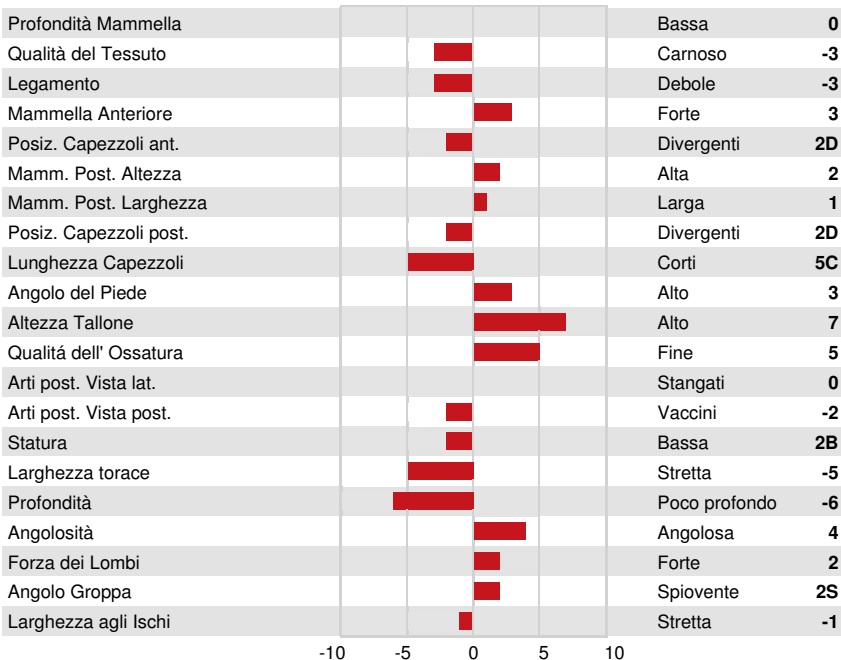

OCD TROOPER SHEEPSTER
PEAK DZUNDA HEAVENLY GP-84-2YR-CAN
AURORA DZUNDA
COOKIECUTTER A HOMILY VG-87-4YR-CAN
A-S-CANNON FRZZLD BIG AL
COOKIECUTTER HOPELYNN EX-90-2E-USA DOM

GPA LPI +3864 PRO$ 3155

DPF RDF BLF CNF BYF MWF CVF HH1F HH2F HH3F HH4F HH5F HH6F HCDF HMWF

Reg. #: HOCANM14766529

aAa: 243615

DMS:

Data nascita: 07/26/2023

Kappa Caseina: AB

Beta Caseina: A2A2

PRODUZIONE G Allev. G Figlie 79% Att. GPA 24*DEC

Latte kg 792	Grasso kg 154	Grasso % +1.07	Proteina kg 75	Proteina % +0.39
Efficienza Alimentare 102	Condizione Corporea 101	Efficienza Metano 114		

TRATTI GESTIONALI Immunity **103**

Longevità	108	Immunità vitelli	106
Cellule somatiche	101	Facilità al parto	104
Fertilità delle figlie	105	Facilità al parto delle figlie	106
Punteggio Condizione Corporea	97	Velocità di mungitura	103
Resistenza alle Mastiti	101	Temperamento	103
Persistenza Lattazione	103	Resistenza Malattie Metaboliche	103

MORFOLOGIA G Allev. G Figlie 76% Att. GPA 24*DEC

Tipo	1	Forza Produttiva	-2
Apparato Mammario	0	Groppa	2
Arti e piedi	4		

COOKIECUTTER A HOMILY
GRANDDAM