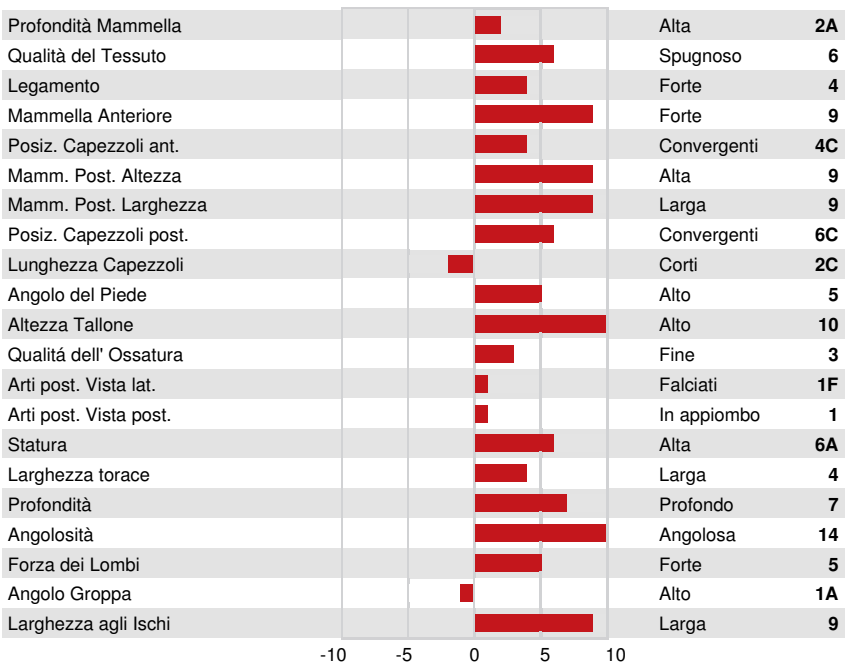

PROGENESIS ROYALFLUSH PAPAYA
DAM