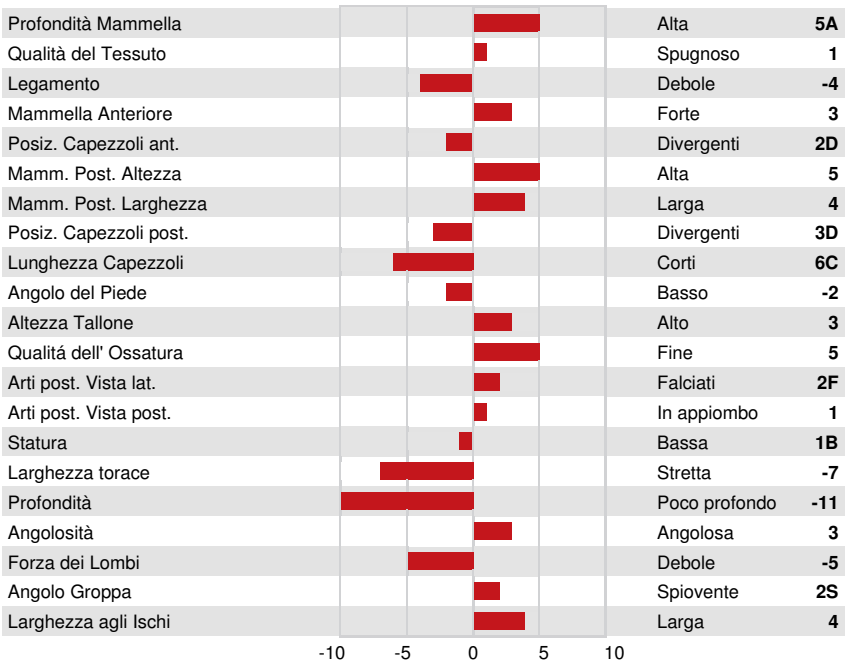

PROGENESIS FORWARD
PROGENESIS ZAZZLE REMI GP-82-2YR-CAN
PEAK ZAZZLE
PROGENESIS FASTBALL ROTOR
BOMAZ FASTBALL
PROGENESIS ACHIEVER RAVISH VG-85-3YR-CAN

GPA LPI +3599 PRO$ 2766

DPF RDF BLF CNF BYF CVF HH1F HH2F HH3F HH4F HH5F HH6F HCDF HMWF

Reg. #: HOCANM14766365 aAa: 234165 DMS:
Data nascita: 05/09/2023 Kappa Caseina: BE Beta Caseina: A1A2

PRODUZIONE		G Allev.	G Figlie	81% Att.	GPA 24*DEC				
Latte kg	1482	Grasso kg	108	Grasso %	+0.42	Proteina kg	70	Proteina %	+0.15
Efficienza Alimentare	96	Condizione Corporea	104	Efficienza Metano	103				

TRATTI GESTIONALI		Immunity	115
Longevità	111	Immunità vitelli	113
Cellule somatiche	105	Facilità al parto	105
Fertilità delle figlie	102	Facilità al parto delle figlie	108
Punteggio Condizione Corporea	95	Velocità di mungitura	103
Resistenza alle Mastiti	104	Temperamento	101
Persistenza Lattazione	103	Resistenza Malattie Metaboliche	102

MORFOLOGIA		G Allev.	G Figlie	77% Att.	GPA 24*DEC	
Tipo	1	Forza Produttiva	-6			
Apparato Mammario	3	Groppa	-1			
Arti e piedi	3