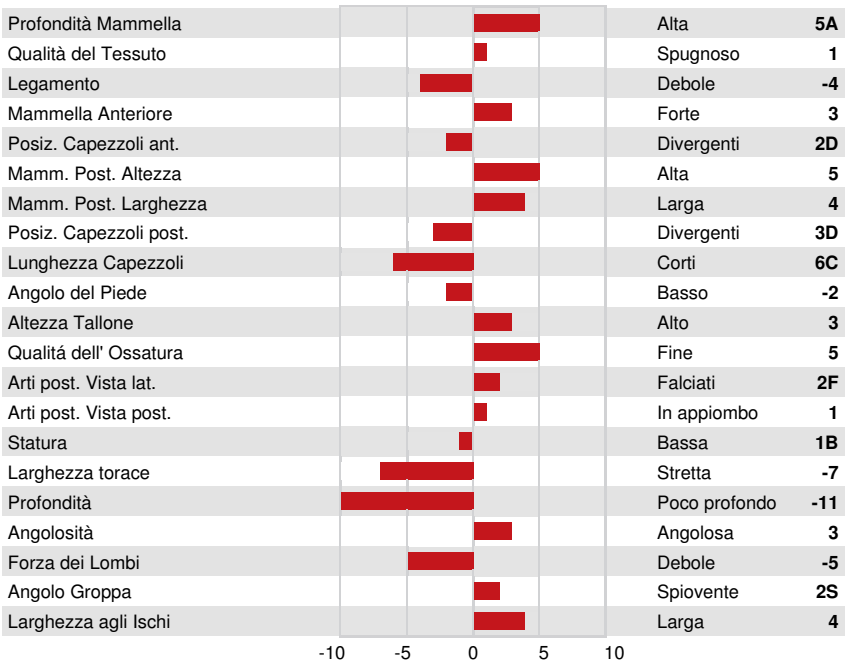

PROGENESIS FORWARD
PROGENESIS ZAZZLE REMI GP-82-2YR-CAN
PEAK ZAZZLE
PROGENESIS FASTBALL ROTOR
BOMAZ FASTBALL
PROGENESIS ACHIEVER RAVISH VG-85-3YR-CAN

GPA LPI +3599 PRO$ 2766

DPF RDF BLF CNF BYF CVF HH1F HH2F HH3F HH4F HH5F HH6F HCDF HMWF

Reg. #: HOCANM14766361 aAa: 234165 DMS:
Data nascita: 05/09/2023 Kappa Caseina: BE Beta Caseina: A1A2

PRODUZIONE		G Allev.	G Figlie	81% Att.	GPA 24*DEC				
Latte kg	1482	Grasso kg	108	Grasso %	+0.42	Proteina kg	70	Proteina %	+0.15
Efficienza Alimentare	96	Condizione Corporea	104	Efficienza Metano	103				

TRATTI GESTIONALI		Immunity	115
Longevità	111	Immunità vitelli	113
Cellule somatiche	105	Facilità al parto	105
Fertilità delle figlie	102	Facilità al parto delle figlie	108
Punteggio Condizione Corporea	95	Velocità di mungitura	103
Resistenza alle Mastiti	104	Temperamento	101
Persistenza Lattazione	103	Resistenza Malattie Metaboliche	102

MORFOLOGIA		G Allev.	G Figlie	77% Att.	GPA 24*DEC	
Tipo	1	Forza Produttiva	-6			
Apparato Mammario	3	Groppa	-1			
Arti e piedi	3