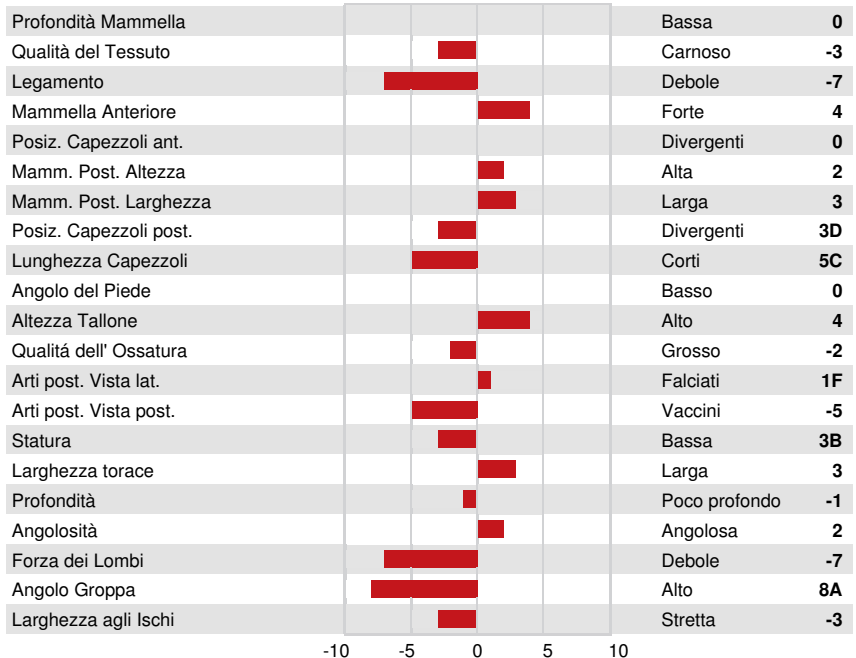

PEAK POWERSTAR
PEAK PLINKO ARLY GP-84-2YR-CAN
PEAK PLINKO
WINSTAR ASTRID DOM
MR T-SPRUCE FRAZZ LIONEL
WINSTAR ACHIEVER 4832

GPA LPI +3656 PRO$ 2749

DPF RDF BLF BYF MWF CVF HH1F HH2F HH3F HH4F HH5C HH6F HCDF HMWF

Reg. #: HOCANM14259841 aAa: 423651 DMS: 135,561
Data nascita: 02/14/2023 Kappa Caseina: BB Beta Caseina: A2A2

PRODUZIONE G Alliev. G Figlie 80% Att. GPA 24*DEC

Latte kg	Grasso kg	Grasso %	Proteina kg	Proteina %
794	111	+0.67	75	+0.39
Efficienza Alimentare	Condizione Corporea	Efficienza Metano		
105	96	98		

TRATTI GESTIONALI Immunity 106

Longevità	107	Immunità vitelli	103
Cellule somatiche	104	Facilità al parto	105
Fertilità delle figlie	105	Facilità al parto delle figlie	105
Punteggio Condizione Corporea	101	Velocità di mungitura	102
Resistenza alle Mastiti	105	Temperamento	102
Persistenza Lattazione	98	Resistenza Malattie Metaboliche	103

MORFOLOGIA G Alliev. G Figlie 76% Att. GPA 24*DEC

Tipo	0	Forza Produttiva	2
Apparato Mammario	1	Groppa	-7
Arti e piedi	-1		

PEAK PLINKO ARLY
DAM