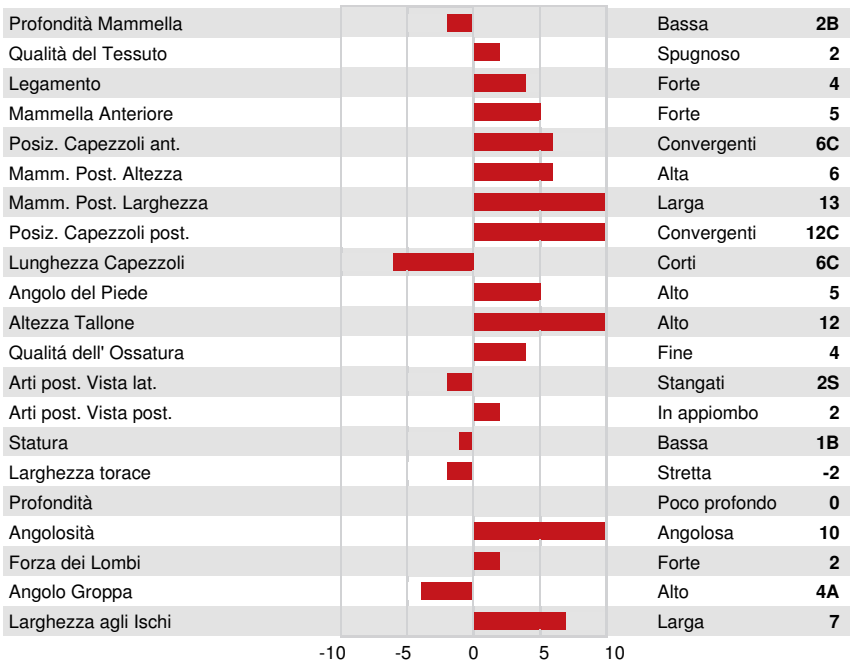

LADYS-MANOR OVERDO

SIEMERS LMDA PARIS 27856 EX-91-4YR-USA GMD DOM

FARNEAR DELTA-LAMBDA

SIEMERS DENVER PARIS EX-91-4YR-USA GMD DOM

MR MOGUL DENVER 1426

QUALITY TANGO PARIS VG-86-2YR-USA

GPA LPI +3402 PRO$ 1836

DPF RDF BLF CNF BYF MWC CVF HH1F HH2F HH3F HH4F HH5F HH6F HCDF HMWC

Reg. #: HO840M3250768537

aAa: 342516

DMS: 126,246

Data nascita: 09/13/2022

Kappa Caseina: BB

Beta Caseina: A2A2

PRODUZIONE G Allev. G Figlie 82% Att. GPA 24*DEC

Latte kg 926	Grasso kg 75	Grasso % +0.33	Proteina kg 59	Proteina % +0.22
Efficienza Alimentare 100	Condizione Corporea 101	Efficienza Metano 98		

TRATTI GESTIONALI Immunity **100**

Longevità	104	Immunità vitelli	101
Cellule somatiche	101	Facilità al parto	104
Fertilità delle figlie	102	Facilità al parto delle figlie	101
Punteggio Condizione Corporea	94	Velocità di mungitura	99
Resistenza alle Mastiti	99	Temperamento	101
Persistenza Lattazione	98	Resistenza Malattie Metaboliche	103

MORFOLOGIA G Allev. G Figlie 79% Att. GPA 24*DEC

Tipo	7	Forza Produttiva	6
Apparato Mammario	3	Groppa	3
Arti e piedi	7		

SIEMERS LMDA PARIS 27856

DAM