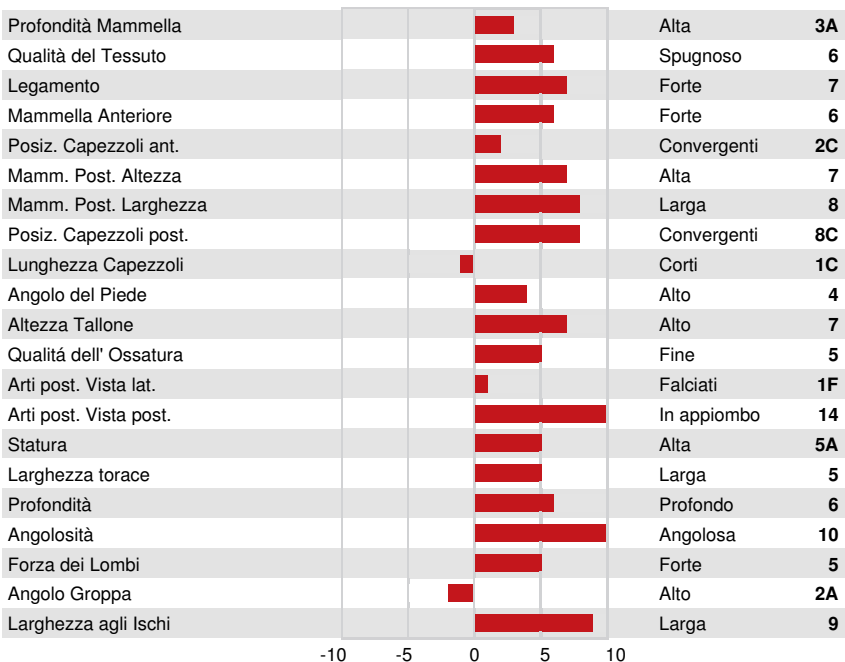

SIEMERS RENGD PERFECT
TERRA-LINDA DOC 794 EX-90-4YR-USA
WOODCREST KING DOC
TRIFECTA K CONNIE VG-85-2YR-USA
SANDY-VALLEY CRACKSHOT
TRIPLECROWN KINGBOY 6 VG-86-3YR-USA

GPA LPI +3331 PRO$ 1509

DPF MFF RDF BLF BYF MWF CVF HH1F HH2F HH3F HH4F HH5F HH6F HCDF HMWF

Reg. #: HO840M3249796161 aAa: 324156 DMS: 246,234
Data nascita: 07/21/2022 Kappa Caseina: BB Beta Caseina: A2A2

PRODUZIONE		G Allev. G Figlie 83% Att.			GPA 24*DEC				
Latte kg	1062	Grasso kg	58	Grasso %	+0.12	Proteina kg	44	Proteina %	+0.05
Efficienza Alimentare	98	Condizione Corporea	93	Efficienza Metano	99				

TRATTI GESTIONALI		Immunity 101	
Longevità	101	Immunità vitelli	104
Cellule somatiche	98	Facilità al parto	99
Fertilità delle figlie	97	Facilità al parto delle figlie	103
Punteggio Condizione Corporea	97	Velocità di mungitura	100
Resistenza alle Mastiti	98	Temperamento	100
Persistenza Lattazione	97	Resistenza Malattie Metaboliche	100

MORFOLOGIA		G Allev. G Figlie 80% Att.	GPA 24*DEC
Tipo	13	Forza Produttiva	11
Apparato Mammario	7	Groppa	5
Arti e piedi	15		

TERRA-LINDA DOC 794
DAM