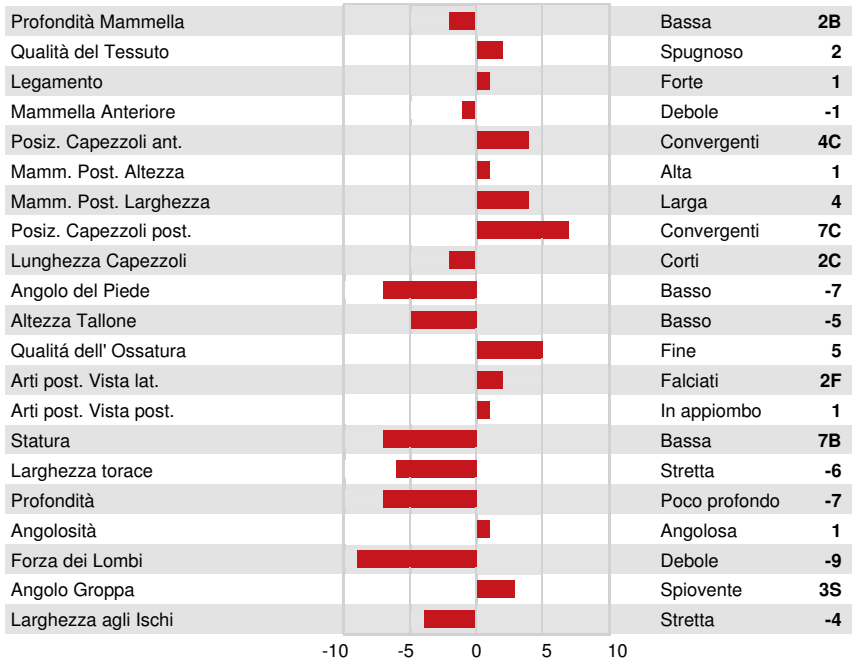

PROGENESIS ZAZZLE TWIGGY
DAM