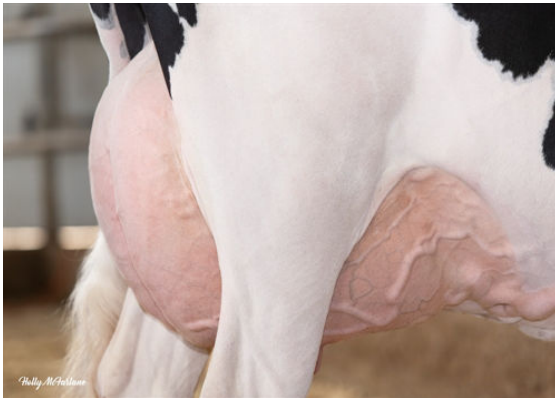

PEN-COL JANGLE
PROGENESIS ZAZZLE TWIGGY VG-87-3YR-CAN
PEAK ZAZZLE
PROGENESIS ACHIEVER TYPHOON VG-85-4YR-CAN
ABS ACHIEVER
OCD JEDI TAYA 37904 VG-86-4YR-USA 1*

GPA LPI +3454 PRO$ 2265

DPF RDF BLF CNF BYF MWF CVF HH1F HH2F HH3F HH4F HH5F HH6C HDCF HMWF

Reg. #: HOCANM14227136 aAa: DMS: 561,135
Data nascita: 03/24/2022 Kappa Caseina: AB Beta Caseina: A2A2

PRODUZIONE		GPA 24*DEC		
G Allev.	G Figlie	82% Att.		
Latte kg 594	Grasso kg 108	Grasso % +0.73	Proteina kg 51	Proteina % +0.26
Efficienza Alimentare 97	Condizione Corporea 105	Efficienza Metano 104		

TRATTI GESTIONALI		Immunity 106
Longevità	109	Immunità vitelli 106
Cellule somatiche	103	Facilità al parto 108
Fertilità delle figlie	108	Facilità al parto delle figlie 102
Punteggio Condizione Corporea	96	Velocità di mungitura 104
Resistenza alle Mastiti	103	Temperamento 100
Persistenza Lattazione	102	Resistenza Malattie Metaboliche 103

MORFOLOGIA		GPA 24*DEC	
G Allev.	G Figlie	78% Att.	
Tipo	-3	Forza Produttiva	-6
Apparato Mammario	1	Groppa	-12
Arti e piedi	0		

PROGENESIS ZAZZLE TWIGGY
DAM