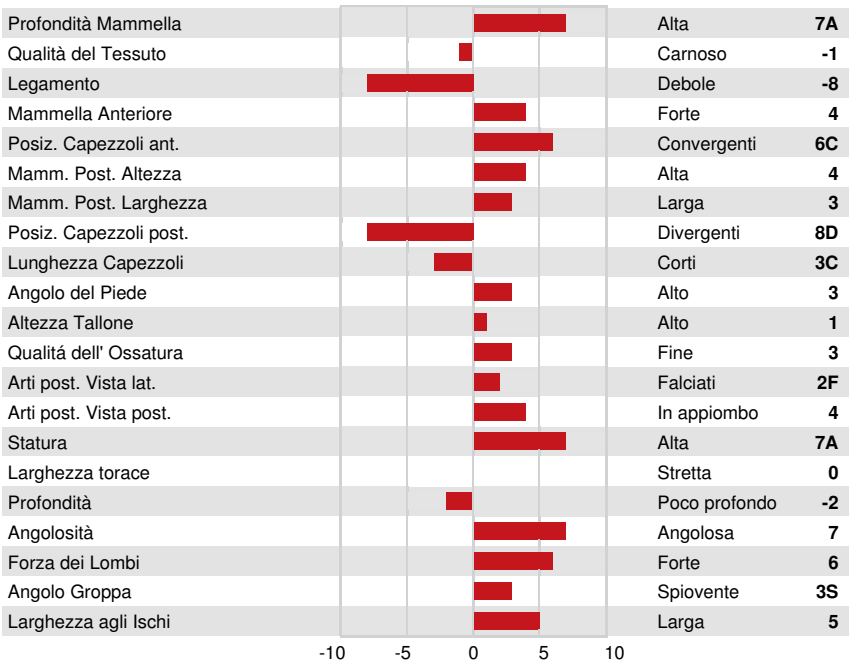

3STAR OH RANGER RED
PROGENESIS ZAZZLE PENGUIN
PEAK ZAZZLE
PROGENESIS YODA PALOMA EX-92-2E-CAN 2*
CAL-ROY-AL YODA
PROGENESIS FORTUNE PALAU VG-87-3YR-CAN 4*

GPA LPI +3716 PRO$ 2807

DPF RDC BLF CNF BYF MWF CVF HH1F HH2F HH3F HH4F HH5F HH6F HCDF HMWF

Reg. #: HOCANM14227038 aAa: 243516 DMS: 234,345
Data nascita: 02/02/2022 Kappa Caseina: BB Beta Caseina: A2A2

PRODUZIONE				GPA 24*DEC	
G Allev.		G Figlie		85% Att.	
Latte kg	1073	Grasso kg	116	Grasso %	+0.63
Efficienza Alimentare	104	Condizione Corporea	93	Proteina kg	74
		Efficienza Metano	106	Proteina %	+0.30

TRATTI GESTIONALI			Immunity	110
Longevità	105	Immunità vitelli	103	
Cellule somatiche	109	Facilità al parto	102	
Fertilità delle figlie	100	Facilità al parto delle figlie	106	
Punteggio Condizione Corporea	97	Velocità di mungitura	91	
Resistenza alle Mastiti	107	Temperamento	102	
Persistenza Lattazione	99	Resistenza Malattie Metaboliche	105	

MORFOLOGIA			GPA 24*DEC		
G Allev.		G Figlie		82% Att.	
Tipo	5	Forza Produttiva	3		
Apparato Mammario	2	Groppa	7		
Arti e piedi	5				

PROGENESIS YODA PALOMA
GRANDDAM