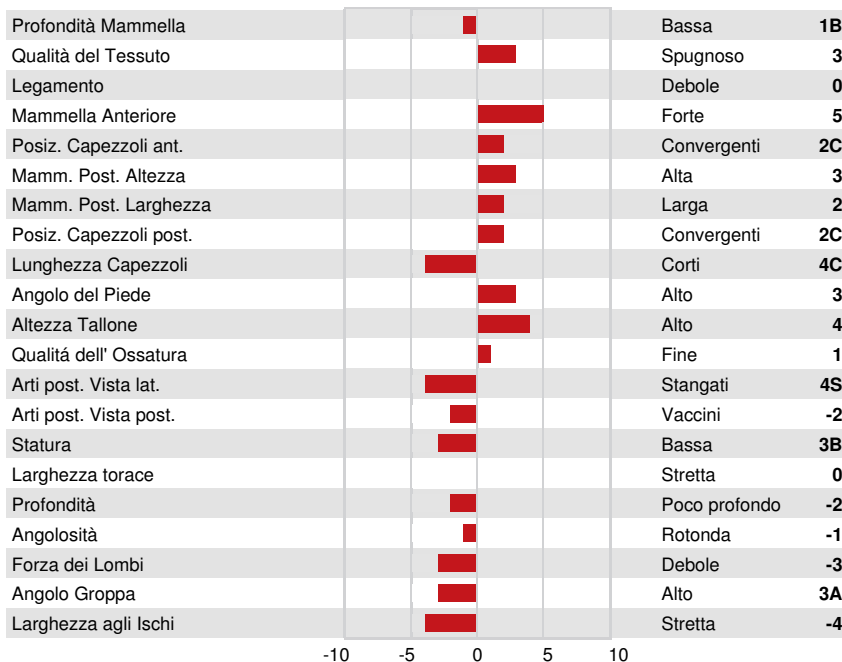

PLAIN-KNOLL LGCY TRIBUTE
PROGENESIS ZAZZLE RATTLE
PEAK ZAZZLE
PROGENESIS ACHIEVER RAVISH VG-85-3YR-CAN
ABS ACHIEVER
OCD LEGENDARY RAE EX-90-6YR-CAN

GPA LPI +3593 PRO$ 2506

DPF RDF BLF CNF BYF MWF CVF HH1F HH2F HH3F HH4F HH5C HH6C HCDF HMWF

Reg. #: HOCANM14226907

aAa: 231465

DMS: 561,135

Data nascita: 12/07/2021

Kappa Caseina: AB

Beta Caseina: A2A2

PRODUZIONE G Allev. G Figlie 81% Att. GPA 24*DEC

Latte kg	Grasso kg	Grasso %	Proteina kg	Proteina %
366	121	+0.93	65	+0.44
Efficienza Alimentare	Condizione Corporea	Efficienza Metano		
98	99	103		

TRATTI GESTIONALI Immunity 107

Longevità	104	Immunità vitelli	107
Cellule somatiche	108	Facilità al parto	105
Fertilità delle figlie	101	Facilità al parto delle figlie	104
Punteggio Condizione Corporea	103	Velocità di mungitura	96
Resistenza alle Mastiti	108	Temperamento	94
Persistenza Lattazione	97	Resistenza Malattie Metaboliche	104

MORFOLOGIA G Allev. G Figlie 78% Att. GPA 24*DEC

Tipo	3	Forza Produttiva	0
Apparato Mammario	4	Groppa	-3
Arti e piedi	2		

OCD LEGENDARY RAE
THIRD DAM