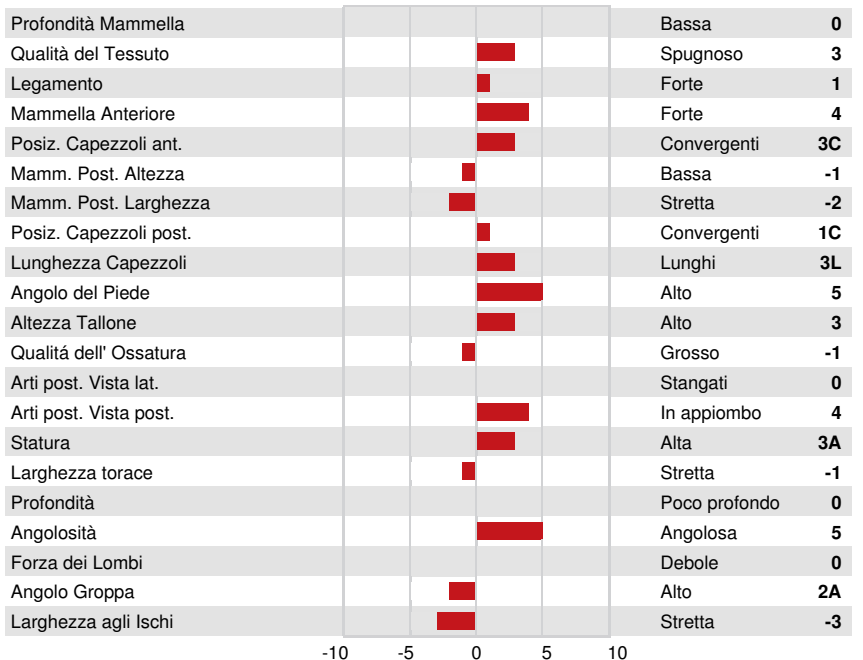

VOGUE REDEYE P
AOT MARK HOTSHOT EX-90-4YR-USA
WILDER MARK *RC
AOT SALVATORE HICCUP VG-88-5YR-USA
MR SALVATORE RC
COOKIECUTTER SSIRE HAS VG-88-4YR-USA DOM

GPA LPI +3237 PRO$ 1585

DPF RDC BLF CNF BYF MWF CVF HH1F HH2F HH3F HH4F HH5F HH6F HCDF HMWF

Reg. #: HO840M3224239275 aAa: 423156 DMS: 126,561
Data nascita: 03/04/2021 Kappa Caseina: BB Beta Caseina: A2A2

PRODUZIONE				GPA 24*DEC	
G Allev.		G Figlie		84% Att.	
Latte kg	734	Grasso kg	84	Grasso %	+0.49
Efficienza Alimentare	96	Condizione Corporea	96	Proteina kg	38
				Proteina %	+0.11
		Efficienza Metano	100		

TRATTI GESTIONALI		Immunity	100
Longevità	105	Immunità vitelli	92
Cellule somatiche	99	Facilità al parto	105
Fertilità delle figlie	100	Facilità al parto delle figlie	102
Punteggio Condizione Corporea	98	Velocità di mungitura	104
Resistenza alle Mastiti	99	Temperamento	103
Persistenza Lattazione	101	Resistenza Malattie Metaboliche	103

MORFOLOGIA		GPA 24*DEC	
G Allev.		G Figlie	
Tipo	3	Forza Produttiva	3
Apparato Mammario	3	Groppa	-1
Arti e piedi	1		

AOT SALVATORE HICCUP
GRANDDAM