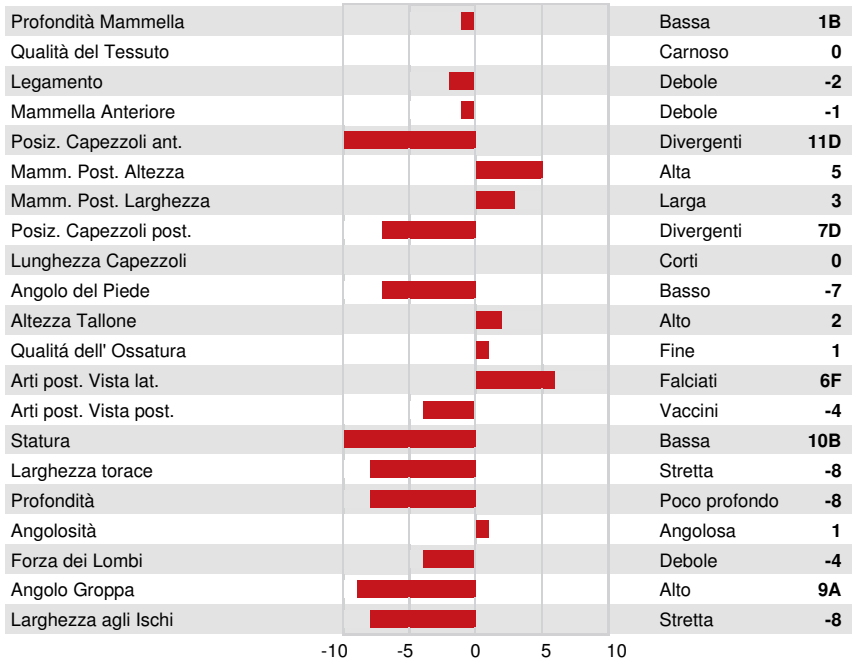

OCD LEGENDARY RAE
 THIRD DAM

TRATTI GESTIONALI Immunity **103**

Longevità	106	Immunità vitelli	111
Cellule somatiche	103	Facilità al parto	103
Fertilità delle figlie	101	Facilità al parto delle figlie	104
Punteggio Condizione Corporea	95	Velocità di mungitura	102
Resistenza alle Mastiti	103	Temperamento	104
Persistenza Lattazione	98	Resistenza Malattie Metaboliche	102

OCD LEGENDARY RAE
 THIRD DAM

MORFOLOGIA G Allév. G Figlie 79% Att. GPA 24*DEC

Tipo	-2	Forza Produttiva	-7
Apparato Mammario	3	Groppa	-10
Arti e piedi	0		

EDG RUBY UNO RAE 2054
 FIFTH DAM