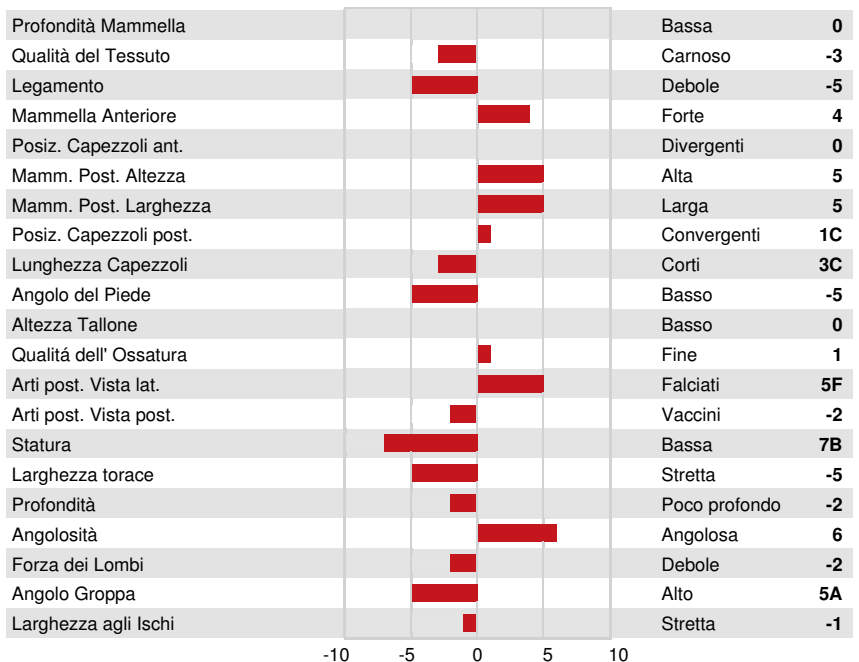

HILMAR BOSA
AARDEMA FUTURE ISABELLA
MELARRY FRAZZLED FUTURE
AARDEMA FRAZZLED 31422
MELARRY JOSUPER FRAZZLED
ENDCO DENV FLORRIE 24673 GP-81-2YR-USA

GPA LPI +3430 PRO$ 2322

DPF RDF BLF CNF BYF MWF CVF HH1F HH2F HH3F HH4F HH5F HH6F HCDF HMWF

Reg. #: HO840M3207538468 aAa: 324156 DMS: 561,135
Data nascita: 03/05/2021 Kappa Caseina: BB Beta Caseina: A1A2

PRODUZIONE			GPA 24*DEC	
G Allev.	G Figlie	82% Att.		
Latte kg 1480	Grasso kg 95	Grasso % +0.30	Proteina kg 62	Proteina % +0.10
Efficienza Alimentare 101	Condizione Corporea 102	Efficienza Metano 94		

TRATTI GESTIONALI		Immunity 110
Longevità	107	Immunità vitelli 112
Cellule somatiche	106	Facilità al parto 101
Fertilità delle figlie	101	Facilità al parto delle figlie 105
Punteggio Condizione Corporea	92	Velocità di mungitura 98
Resistenza alle Mastiti	105	Temperamento 102
Persistenza Lattazione	96	Resistenza Malattie Metaboliche 101

MORFOLOGIA		GPA 24*DEC
G Allev.	G Figlie	79% Att.
Tipo	1	Forza Produttiva 0
Apparato Mammario	3	Groppa -4
Arti e piedi	-1	

OCD MAN-O-MAN FANTOM
FIFTH DAM