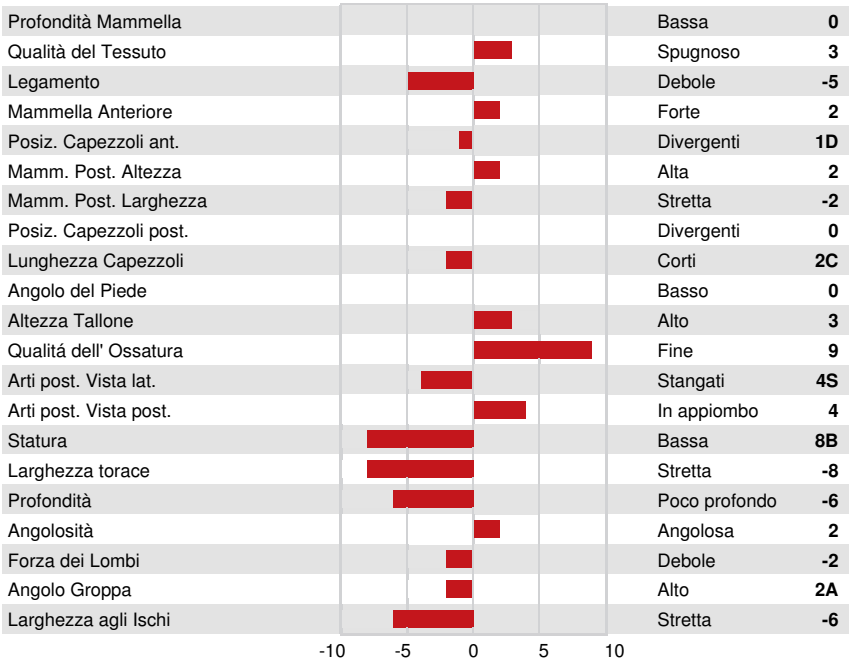

PEAK ZAZZLE
BRANDT-VIEW ACHIEVER ARAXIE EX-90-2E-CAN
ABS ACHIEVER
BRANDT-VIEW DELTA DINAH VG-86-4YR-USA
MR MOGUL DELTA 1427
TAN-BARK CASUAL BEVERLY

GPA LPI +3604 PRO$ 2636
DPF RDF BLF CNF XIF BYF MWF CVF HH1F HH2F HH3F HH4F HH5F HH6C HCDF HMWF

Reg. #: HOCANM13996376 aAa: 243165 DMS: 135,345
Data nascita: 11/25/2020 Kappa Caseina: BB Beta Caseina: A2A2

PRODUZIONE			GPA 24*DEC	
G Allev.	G Figlie	84% Att.		
Latte kg 138	Grasso kg 109	Grasso % +0.88	Proteina kg 41	Proteina % +0.29
Efficienza Alimentare 103	Condizione Corporea 107	Efficienza Metano 103		

TRATTI GESTIONALI		Immunity 106
Longevità	107	Immunità vitelli 99
Cellule somatiche	104	Facilità al parto 113
Fertilità delle figlie	106	Facilità al parto delle figlie 110
Punteggio Condizione Corporea	95	Velocità di mungitura 104
Resistenza alle Mastiti	105	Temperamento 100
Persistenza Lattazione	102	Resistenza Malattie Metaboliche 102

MORFOLOGIA		GPA 24*DEC	
G Allev.	G Figlie	81% Att.	
Tipo	2	Forza Produttiva	-6
Apparato Mammario	2	Groppa	-3
Arti e piedi	8		

BRANDT-VIEW ACHIEVER ARAXIE
DAM