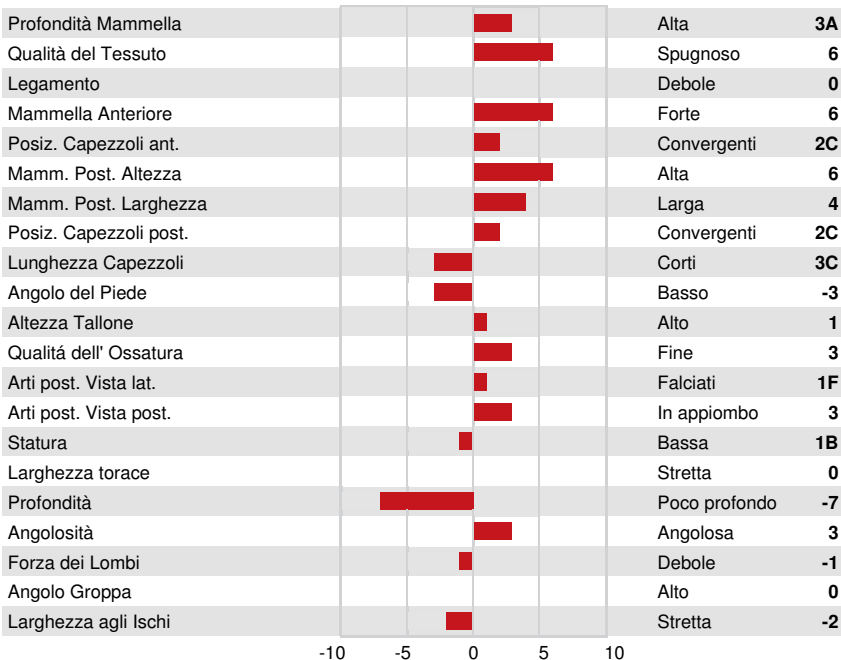

AOT HIGHJUMP

FLY-HIGHER RNEGADE MARCH GP-84-2YR-CAN

S-S-I PR RENEGADE

FLY-HIGHER HERO MISS VG-86-4YR-USA

ENDCO SUPERHERO

FLY-HIGHER RUBI HAPPY VG-86-3YR-USA

GPA LPI +3535 PRO$ 2107

DPF RDF BLF CNF BYF MWF CVF HH1F HH2F HH3F HH4F HH5F HH6F HCDF HMWF

Reg. #: HOCANM13777464

aAa: 234165

DMS:

Data nascita: 11/03/2020

Kappa Caseina: BE

Beta Caseina: A1A2

PRODUZIONE G Allev. G Figlie 83% Att. GPA 24*DEC

Latte kg	Grasso kg	Grasso %	Proteina kg	Proteina %
81	76	+0.62	37	+0.28
Efficienza Alimentare	Condizione Corporea	Efficienza Metano		
99	100	105		

TRATTI GESTIONALI Immunity 96

Longevità	109	Immunità vitelli	92
Cellule somatiche	104	Facilità al parto	104
Fertilità delle figlie	105	Facilità al parto delle figlie	106
Punteggio Condizione Corporea	100	Velocità di mungitura	98
Resistenza alle Mastiti	106	Temperamento	99
Persistenza Lattazione	106	Resistenza Malattie Metaboliche	103

MORFOLOGIA G Allev. G Figlie 80% Att. GPA 24*DEC

Tipo	7	Forza Produttiva	1
Apparato Mammario	7	Groppa	1
Arti e piedi	6		

COOKIECUTTER MOM HALO