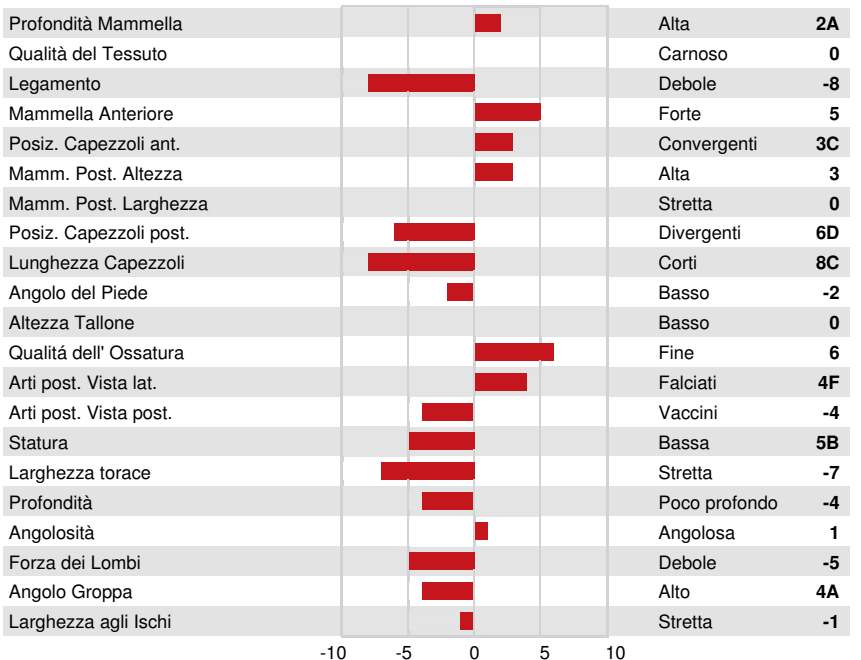

PROGENESIS MOSALAH
PROGENESIS ACHIEVER RAVISH VG-85-3YR-CAN
ABS ACHIEVER
OCD LEGENDARY RAE EX-90-6YR-CAN
WELCOME LEGENDARY 2870
OCD DELTA RAE 4278 VG-85-2YR-USA

GPA LPI +3462 PRO$ 2301

DPF RDF BLF CNF BYF MWF CVF HH1F HH2F HH3F HH4F HH5F HH6F HCDF HMWF

Reg. #: HOCANM13807938 aAa: 243165 DMS: 135,561
Data nascita: 10/05/2020 Kappa Caseina: AB Beta Caseina: A2A2

PRODUZIONE		G Allev. G Figlie 82% Att.			GPA 24*DEC
Latte kg -28	Grasso kg 100	Grasso % +0.89	Proteina kg 47	Proteina % +0.40	
Efficienza Alimentare 100	Condizione Corporea 107	Efficienza Metano 105			

TRATTI GESTIONALI		Immunity 96
Longevità	107	Immunità vitelli 93
Cellule somatiche	106	Facilità al parto 105
Fertilità delle figlie	105	Facilità al parto delle figlie 106
Punteggio Condizione Corporea	96	Velocità di mungitura 102
Resistenza alle Mastiti	106	Temperamento 97
Persistenza Lattazione	98	Resistenza Malattie Metaboliche 103

MORFOLOGIA		G Allev. G Figlie 79% Att.	GPA 24*DEC
Tipo	0	Forza Produttiva	-5
Apparato Mammario	2	Groppa	-4
Arti e piedi	2		

SANDY-VALLEY ROBUST RUBY
FIFTH DAM