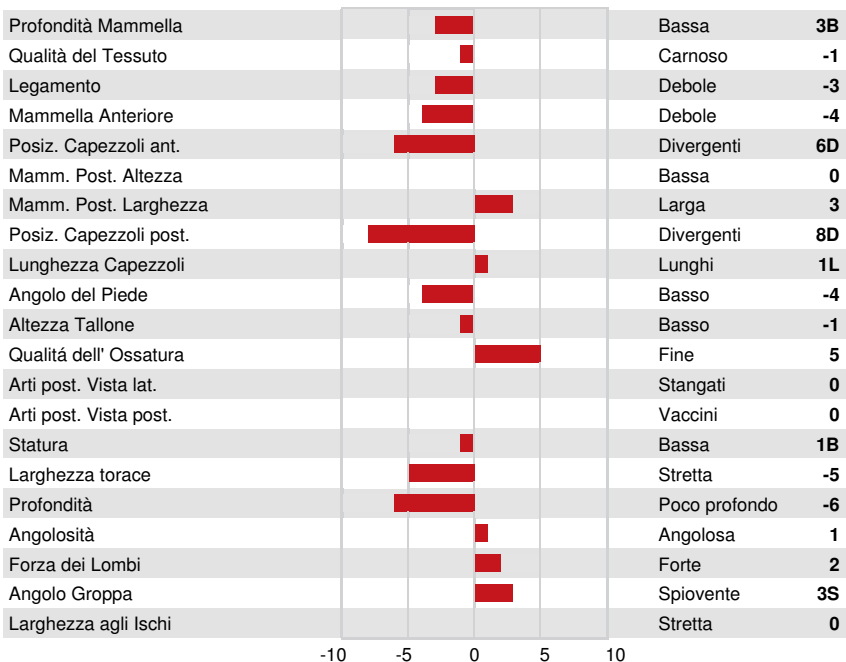

PEAK PLINKO
PROGENESIS YODA PALOMA EX-92-2E-CAN 2*
CAL-ROY-AL YODA
PROGENESIS FORTUNE PALAU VG-87-3YR-CAN 4*
PROGENESIS FORTUNE
PROGENESIS SUPERSHOT PASSION 8*

GPA LPI +3477 PRO$ 2615

DPF RDF BLF CNF BYF MWF CVF HH1F HH2F HH3F HH4F HH5F HH6F HCDF HMWF

Reg. #: HOCANM13807894 aAa: 234165 DMS: 135,123
Data nascita: 09/17/2020 Kappa Caseina: AB Beta Caseina: A2A2

PRODUZIONE				GPA 24*DEC	
G Allev.		G Figlie		84% Att.	
Latte kg	1447	Grasso kg	132	Grasso %	+0.63
Efficienza Alimentare	98	Condizione Corporea	100	Proteina kg	91
		Efficienza Metano	112	Proteina %	+0.33

TRATTI GESTIONALI		Immunity 98	
Longevità	101	Immunità vitelli	94
Cellule somatiche	108	Facilità al parto	109
Fertilità delle figlie	96	Facilità al parto delle figlie	104
Punteggio Condizione Corporea	96	Velocità di mungitura	93
Resistenza alle Mastiti	107	Temperamento	104
Persistenza Lattazione	98	Resistenza Malattie Metaboliche	103

MORFOLOGIA		GPA 24*DEC	
G Allev.		G Figlie	
80% Att.			
Tipo	-1	Forza Produttiva	-3
Apparato Mammario	-2	Groppa	2
Arti e piedi	1		

PROGENESIS YODA PALOMA
DAM