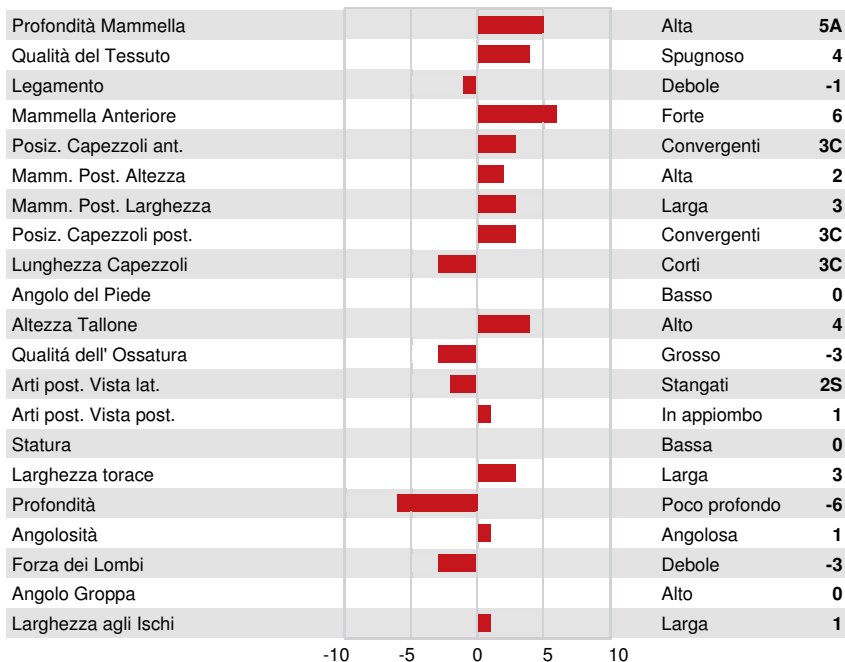

CLAYNOOK ZASBERILLA
FLY-HIGHER RNEGADE MARCH GP-84-2YR-CAN
S-S-I PR RENEGADE
FLY-HIGHER HERO MISS VG-86-4YR-USA
ENDCO SUPERHERO
FLY-HIGHER RUBI HAPPY VG-86-3YR-USA

GPA LPI +3523 PRO$ 2406

DPF RDF BLF CNF XIF BYF MWF CVF HH1F HH2F HH3F HH4F HH5F HH6F HCDF HMWF

Reg. #: HOCANM13636750 aAa: 243615 DMS: 123,135
Data nascita: 06/29/2020 Kappa Caseina: AB Beta Caseina: A2A2

PRODUZIONE G Allev. G Figlie 84% Att. GPA 24*DEC

Latte kg	Grasso kg	Grasso %	Proteina kg	Proteina %
319	104	+0.80	60	+0.39
Efficienza Alimentare	Condizione Corporea	Efficienza Metano		
97	99	106		

TRATTI GESTIONALI Immunity 104

Longevità	107	Immunità vitelli	98
Cellule somatiche	104	Facilità al parto	105
Fertilità delle figlie	100	Facilità al parto delle figlie	107
Punteggio Condizione Corporea	103	Velocità di mungitura	101
Resistenza alle Mastiti	104	Temperamento	99
Persistenza Lattazione	100	Resistenza Malattie Metaboliche	103

MORFOLOGIA G Allev. G Figlie 80% Att. GPA 24*DEC

Tipo	4	Forza Produttiva	0
Apparato Mammario	5	Groppa	0
Arti e piedi	2		

COOKIECUTTER MOM HALO
FIFTH DAM