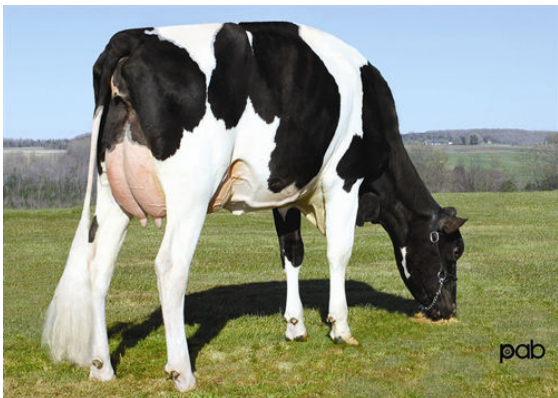

GEN-I-BEQ BOLTON SECRETLY
FOURTH DAM