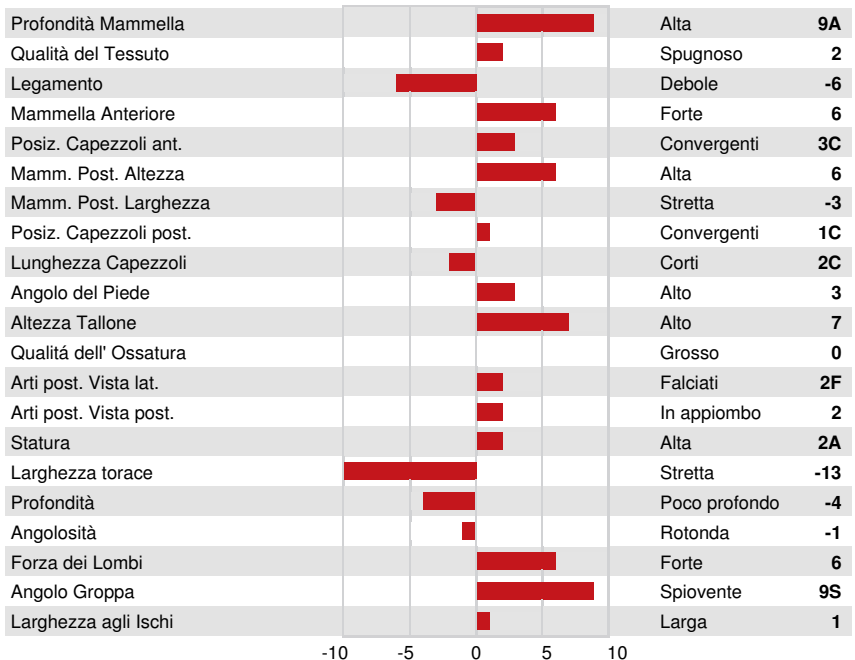

GEN-I-BEQ BOLTON SECRETLY
FOURTH DAM