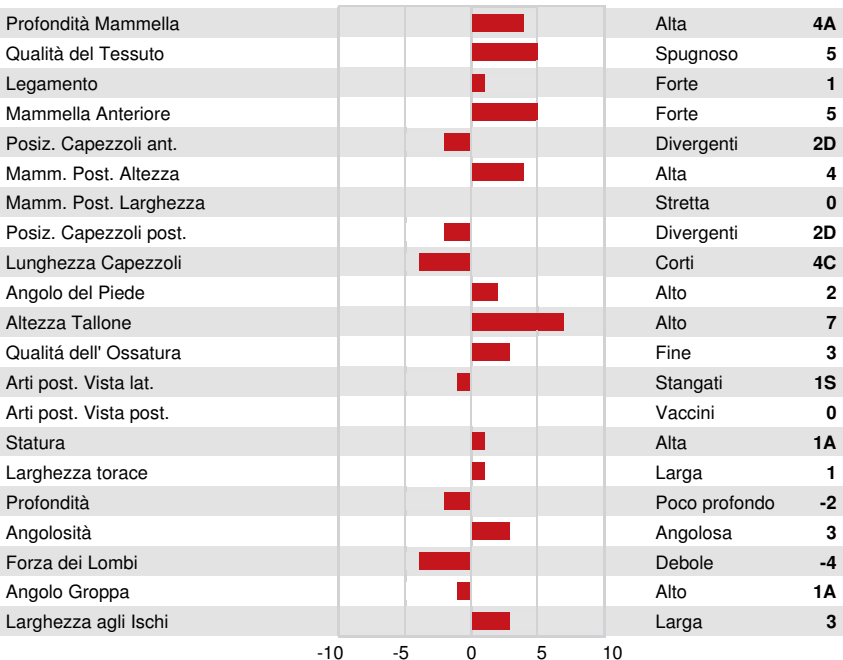

PROGENESIS PYRAMID  
 AOT FABULOUS HENLEY EX-92-4YR-USA  
 PROGENESIS FABULOUS  
 COOKIECUTTER DTA HABITAN EX-90-5YR-USA DOM  
 MR MOGUL DELTA 1427  
 COOKIECUTTER DAY HALEY VG-88-3YR-USA DOM

<b>GPA LPI +3490</b>		<b>PRO\$ 2095</b>											
DPF	RDF	BLF	CNF	BYF	CVF	HH1F	HH2F	HH3F	HH4F	HH5F	HH6F	HCDF	HMWF
Reg. #: HO840M3212245686				aAa: 234165				DMS:					
Data nascita: 02/05/2020				Kappa Caseina: AB				Beta Caseina: A1A2					
<b>PRODUZIONE</b>		G Allev.	G Figlie	85% Att.		GPA 24*DEC							
Latte kg	324	Grasso kg	85	Grasso %	+0.63	Proteina kg	45	Proteina %	+0.28				
Efficienza Alimentare	102	Condizione Corporea	95	Efficienza Metano	105								

AOT FABULOUS HENLEY  
DAM

<b>TRATTI GESTIONALI</b>		<b>Immunity 107</b>	
Longevità	107	Immunità vitelli	105
Cellule somatiche	105	Facilità al parto	105
Fertilità delle figlie	101	Facilità al parto delle figlie	104
Punteggio Condizione Corporea	98	Velocità di mungitura	96
Resistenza alle Mastiti	109	Temperamento	103
Persistenza Lattazione	108	Resistenza Malattie Metaboliche	105

COOKIECUTTER DTA HABITAN  
GRANDDAM

<b>MORFOLOGIA</b>		G Allev.	G Figlie	81% Att.		GPA 24*DEC	
Tipo	5	Forza Produttiva		2			
Apparato Mammario	5	Groppa		-1			
Arti e piedi	4						

COOKIECUTTER MOM HALO  
FOURTH DAM