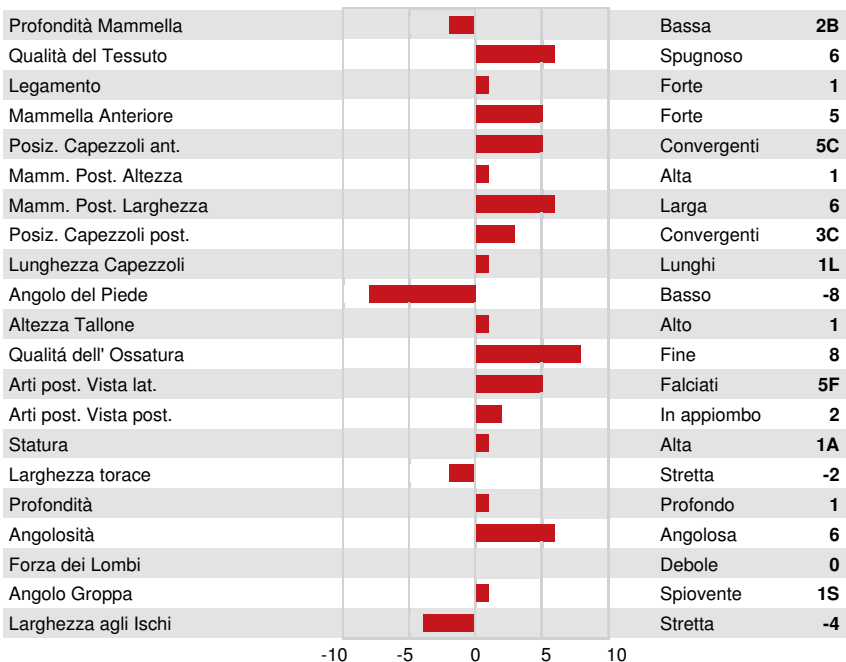

PINE-TREE-I PURSUIT
MISS PRISS EX-90-5YR-CAN
CAL-ROY-AL YODA
OCD MODESTY RAE 38657 VG-86-3YR-USA
BACON-HILL PETY MODESTY
OCD KINGBOY RAE 3172 VG-87-4YR-USA

GLPI +3473 PRO$ 2042

DPF RDF BLF CNF XIF BYF MWF CVF HH1F HH2F HH3F HH4F HH5C HH6F HCDF HMWF

Reg. #: HOCANM13483522 aAa: 234165 DMS:
Data nascita: 10/11/2019 Kappa Caseina: AB Beta Caseina: A1A1

PRODUZIONE		35 Allev. 53 Figlie 92% Att.			GEBV 24*DEC
Latte kg 190	Grasso kg 74	Grasso % +0.56	Proteina kg 34	Proteina % +0.22	
Efficienza Alimentare 108	Condizione Corporea 101	Efficienza Metano 106			

EVM Figlie in Canada Latte **13,126 kg** Grasso **559 kg** Proteina **428 kg**

TRATTI GESTIONALI		Immunity	105
Longevità	105	Immunità vitelli	100
Cellule somatiche	101	Facilità al parto	106
Fertilità delle figlie	104	Facilità al parto delle figlie	108
Punteggio Condizione Corporea	100	Velocità di mungitura	100
Resistenza alle Mastiti	102	Temperamento	93
Persistenza Lattazione	105	Resistenza Malattie Metaboliche	98

MORFOLOGIA		18 Allev. 30 Figlie 88% Att.		GEBV 24*DEC
Tipo	7	Forza Produttiva	4	
Apparato Mammario	5	Groppa	1	
Arti e piedi	6	B+ o meglio	60	

SANDY-VALLEY ROBUST RUBY
FIFTH DAM