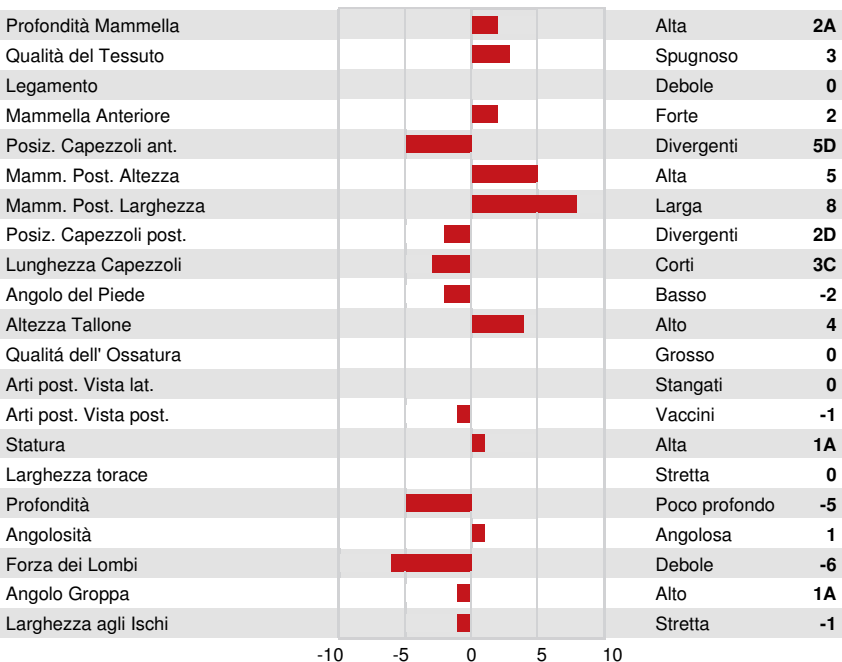

MORFOLOGIA		GPA 24*DEC	
G All.	G Figlie	81% Att.	
Tipo	2	Forza Produttiva	-1
Apparato Mammario	4	Groppa	-3
Arti e piedi	1