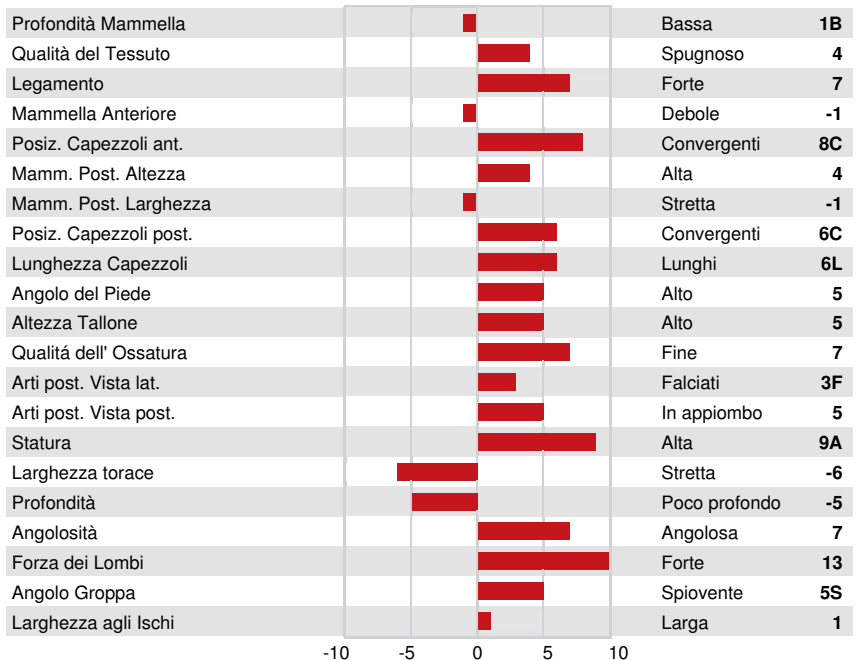

CHERRY-LILY ZIP LUSTER-P
BOLDI V POWERBALL ALL UP EX-90-3E-CAN 3*
VIEW-HOME POWERBALL-P
BOLDI V OVER ALLP EX-91-4E-CAN
PINE-TREE OVERTIME P
BOLDI V S G EPIC ALLIE VG-87-3YR-CAN 3*

GLPI +3470 PRO$ 2368

EX-90-CAN DPF MFF RDF BLF CNF BYF MWF HH1F HH2F HH3F HH4F HH5F HH6F HCDF CWF HMWF

Reg. #: HOCANM111484905 aAa: 243165 DMS: 123,234
Data nascita: 01/23/2019 Kappa Caseina: BB Beta Caseina: A2A2

PRODUZIONE 495 Allev. 1331 Figlie 99% Att. GEBV 24*DEC

Latte kg 413	Grasso kg 92	Grasso % +0.63	Proteina kg 57	Proteina % +0.33
Efficienza Alimentare 107	Condizione Corporea 100	Efficienza Metano 113		

EVM Figlie in Canada Latte **12,973 kg** Grasso **562 kg** Proteina **438 kg**

TRATTI GESTIONALI **Immunity 101**

Longevità	100	Immunità vitelli	96
Cellule somatiche	110	Facilità al parto	102
Fertilità delle figlie	98	Facilità al parto delle figlie	103
Punteggio Condizione Corporea	96	Velocità di mungitura	102
Resistenza alle Mastiti	106	Temperamento	98
Persistenza Lattazione	100	Resistenza Malattie Metaboliche	103

MORFOLOGIA 443 Allev. 1100 Figlie 98% Att. GEBV 24*DEC

Tipo	6	Forza Produttiva	0
Apparato Mammario	3	Groppa	9
Arti e piedi	7	B+ o meglio	67

ANTIA ALLDAY BRITE
DAUGHTER