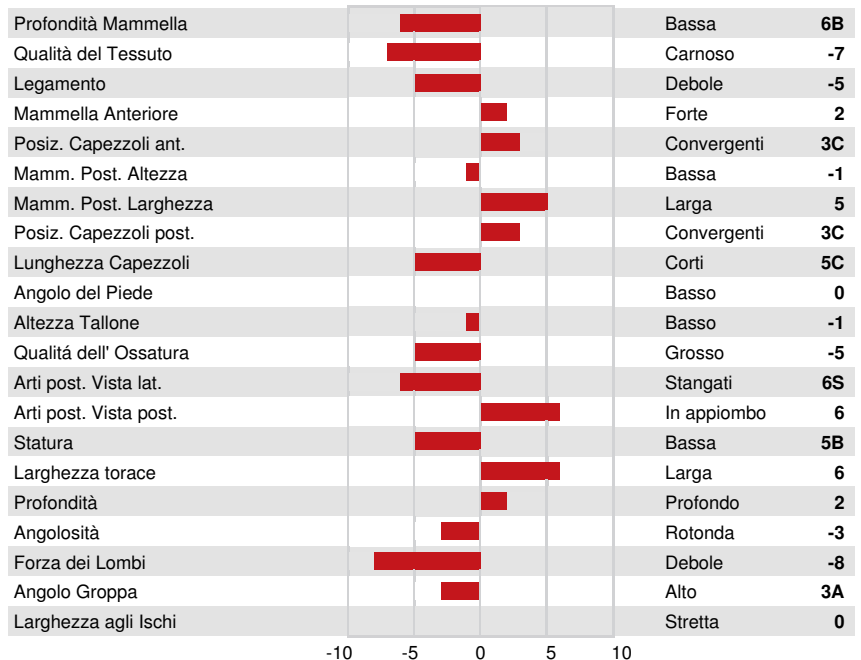

SCHOENE-KUH ROBERT
BOMAZ OUTSIDERS 7727
HURTGENLEA YDR OUTSIDERS
RI-VAL-RE DELTA 6675 EX-90-4YR-USA
MR MOGUL DELTA 1427
RI-VAL-RE NUM UNO NADY VG-85-2YR-USA 6*

GPA LPI +3360 PRO$ 1916

DPF RDF BLF CNF BYF CVF HH1F HH2F HH3F HH4F HH5F HH6F HCDF HMWC

Reg. #: HOCANM13353787 aAa: 351426 DMS: 345,135
Data nascita: 04/26/2019 Kappa Caseina: BB Beta Caseina: A2A2

PRODUZIONE 34 Allav. 226 Figlie 84% Att. GMACE 24*DEC

Latte kg 399	Grasso kg 81	Grasso % +0.57	Proteina kg 39	Proteina % +0.23
Efficienza Alimentare 104	Condizione Corporea 100	Efficienza Metano 103		

TRATTI GESTIONALI Immunity **101**

Longevità	104	Immunità vitelli	105
Cellule somatiche	101	Facilità al parto	104
Fertilità delle figlie	110	Facilità al parto delle figlie	104
Punteggio Condizione Corporea	108	Velocità di mungitura	97
Resistenza alle Mastiti	102	Temperamento	101
Persistenza Lattazione	98	Resistenza Malattie Metaboliche	108

MORFOLOGIA G Allav. G Figlie 80% Att. GPA 24*DEC

Tipo	-2	Forza Produttiva	0
Apparato Mammario	-3	Groppa	-5
Arti e piedi	3		

RI-VAL-RE GOLDWYN NADINE
FIFTH DAM