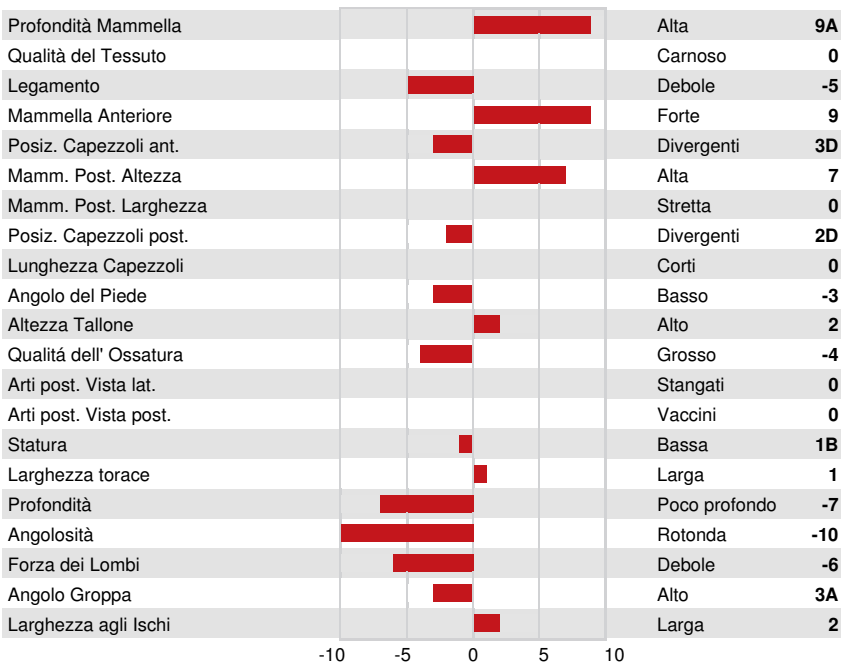

RANSOM-RAIL FACEBK PARIS
FOURTH DAM