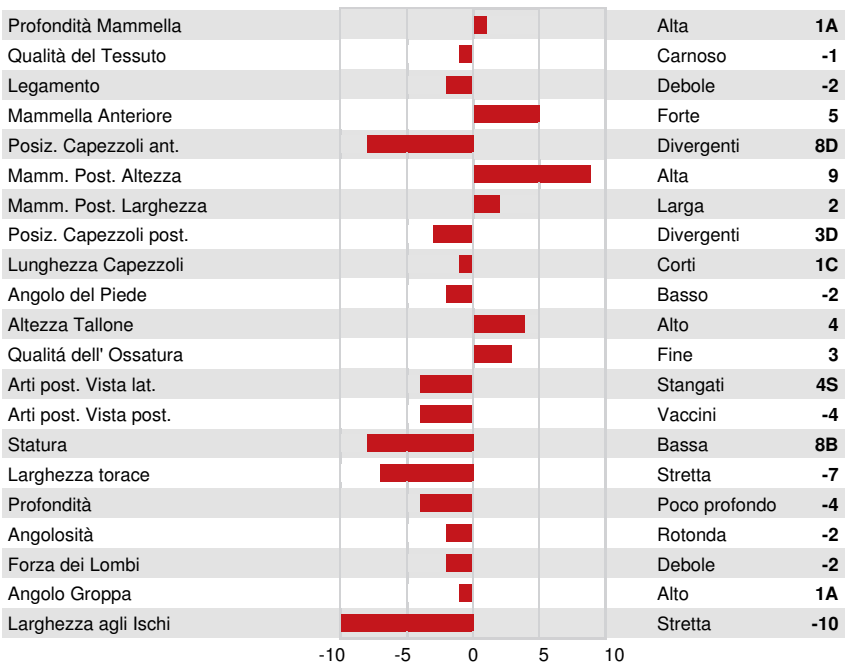

PROGENESIS TOPNOTCH
AARDEMA DAMIEN 29972
BRANDVALE STOIC DAMIEN-E
IHG MARDI TAMRIEL 9146
MR MOVIESTAR MARDI GRAS
GRANDEUR UNO TAMRIEL VG-85-2YR-CAN 5*

GPA LPI +3180 PRO$ 1623

DPF RDF BLF CNF BYF MWF CVF HH1F HH2F HH3F HH4F HH5C HH6F HCDF HMWF

Reg. #: HO840M3148279636 aAa: 423615 DMS: 345,234
Data nascita: 07/05/2018 Kappa Caseina: AA Beta Caseina: A2A2

PRODUZIONE		G Allev. G Figlie 85% Att.			GPA 24*DEC
Latte kg -151	Grasso kg 48	Grasso % +0.49	Proteina kg 20	Proteina % +0.21	
Efficienza Alimentare 96	Condizione Corporea 106	Efficienza Metano 95			

TRATTI GESTIONALI		Immunity 102
Longevità	109	Immunità vitelli 96
Cellule somatiche	105	Facilità al parto 107
Fertilità delle figlie	107	Facilità al parto delle figlie 112
Punteggio Condizione Corporea	98	Velocità di mungitura 95
Resistenza alle Mastiti	108	Temperamento 94
Persistenza Lattazione	100	Resistenza Malattie Metaboliche 98

MORFOLOGIA		G Allev. G Figlie 81% Att.	GPA 24*DEC
Tipo	1	Forza Produttiva	-7
Apparato Mammario	6	Groppa	-6
Arti e piedi	0		

GRANDEUR GW TRILLIAN
FIFTH DAM