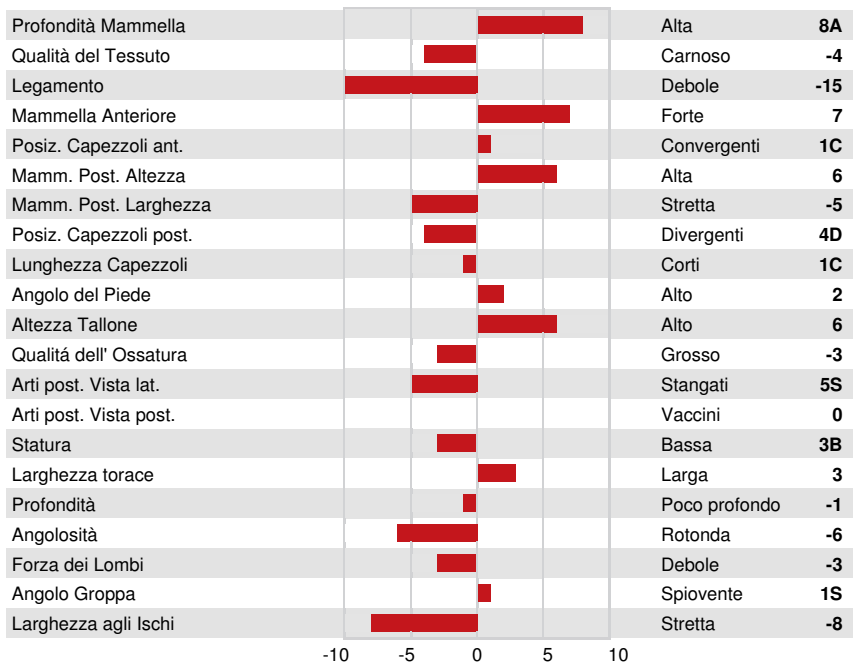

PROGENESIS POSITIVE
WESTCOAST FORTUNE SKYLA
PROGENESIS FORTUNE
MS SOFIAS DELTA SKY VG-85-3YR-CAN 2*
MR MOGUL DELTA 1427
SNOWBIZ SYMPATICO SOFIA VG-85-2YR-USA 1*

GLPI +3073 PRO$ 1394

DPF RDC BLF CNF BYF MWF CVF HH1F HH2F HH3F HH4F HH5F HH6F HCDF HMWF

Reg. #: HOCANM13127784 aAa: 234156 DMS: 345,135
Data nascita: 11/05/2018 Kappa Caseina: AB Beta Caseina: A2A2

PRODUZIONE 762 Alliev. 1971 Figlie 99% Att. GEBV 24*DEC

Latte kg 1074	Grasso kg 47	Grasso % +0.05	Proteina kg 32	Proteina % -0.03
Efficienza Alimentare 97	Condizione Corporea 101	Efficienza Metano 102		

EVM Figlie in Canada Latte **13,145 kg** Grasso **537 kg** Proteina **428 kg**

TRATTI GESTIONALI Immunity **93**

Longevità	103	Immunità vitelli	86
Cellule somatiche	109	Facilità al parto	107
Fertilità delle figlie	101	Facilità al parto delle figlie	103
Punteggio Condizione Corporea	106	Velocità di mungitura	98
Resistenza alle Mastiti	109	Temperamento	94
Persistenza Lattazione	103	Resistenza Malattie Metaboliche	102

MORFOLOGIA 784 Alliev. 1914 Figlie 99% Att. GEBV 24*DEC

Tipo	1	Forza Produttiva	-2
Apparato Mammario	2	Groppa	-2
Arti e piedi	3	B+ o meglio	64

GEN-I-BEQ SNOWMAN SUMMER
FOURTH DAM