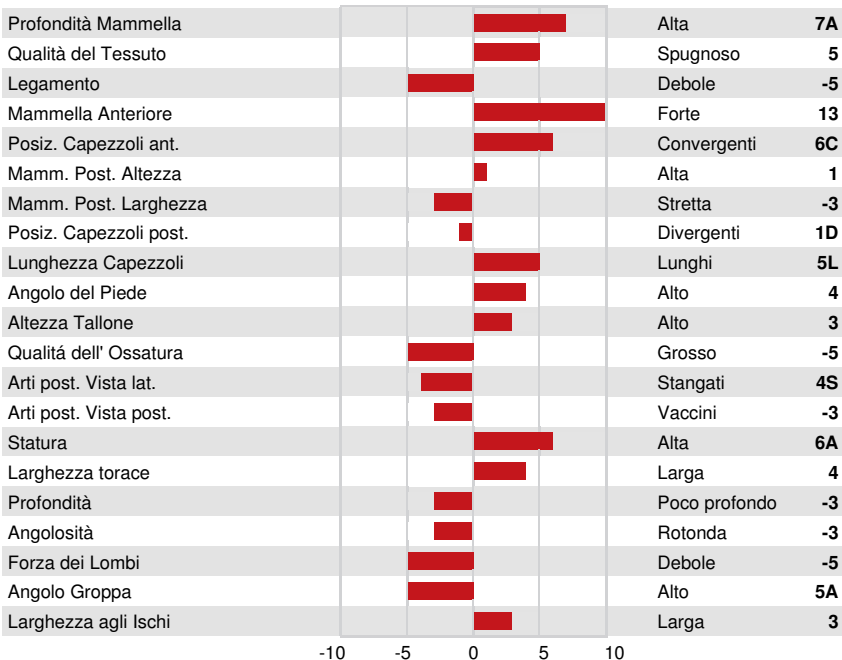

PROGENESIS PROSPEROUS
PROGENESIS SUPERHERO PORTNEUF VG-85-4YR-CAN 3*
ENDCO SUPERHERO
SYNERGY RUBICON PERFECT GP-84-2YR-USA 10*
EDG RUBICON
SYNERGY UNO POT O GOLD VG-88-8YR-USA

GLPI +3199 PRO$ 1880

DPF RDF BLF CNF BYF MWF CVF HH1F HH2F HH3F HH4F HH5F HH6F HCDF HMWF

Reg. #: HOCANM13269247 aAa: 234165 DMS: 123,135
Data nascita: 10/31/2018 Kappa Caseina: AB Beta Caseina: A2A2

PRODUZIONE 155 Allev. 321 Figlie 97% Att. **GEBV 24*DEC**

Latte kg 501	Grasso kg 65	Grasso % +0.38	Proteina kg 52	Proteina % +0.28
Efficienza Alimentare 91	Condizione Corporea 92	Efficienza Metano 105		

EVM Figlie in Canada Latte **12,950 kg** Grasso **544 kg** Proteina **438 kg**

TRATTI GESTIONALI **Immunity 103**

Longevità	102	Immunità vitelli	94
Cellule somatiche	111	Facilità al parto	97
Fertilità delle figlie	101	Facilità al parto delle figlie	105
Punteggio Condizione Corporea	106	Velocità di mungitura	98
Resistenza alle Mastiti	110	Temperamento	100
Persistenza Lattazione	101	Resistenza Malattie Metaboliche	109

MORFOLOGIA 167 Allev. 328 Figlie 94% Att. **GEBV 24*DEC**

Tipo	3	Forza Produttiva	-1
Apparato Mammario	9	Groppa	-4
Arti e piedi	-7	B+ o meglio	59

SYNERGY RUBICON PERFECT
GRANDDAM