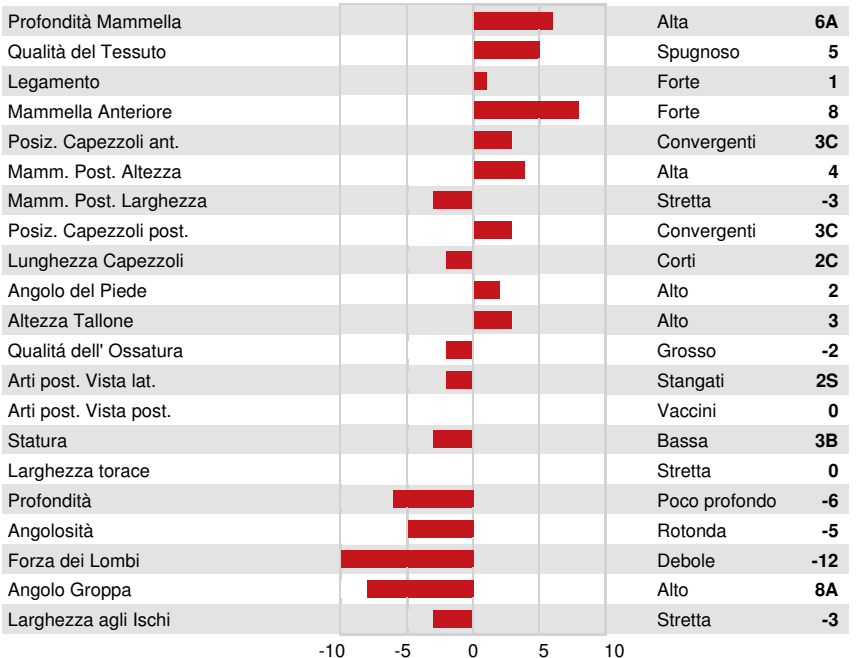

SANDY-VALLEY CHALLENGER
OCD LEGENDARY RAE EX-90-6YR-CAN
WELCOME LEGENDARY 2870
OCD DELTA RAE 4278 VG-85-2YR-USA
MR MOGUL DELTA 1427
EDG RUBY UNO RAE EX-91-4YR-USA DOM

GPA LPI +3315 PRO$ 1778

DPF RDF BLF CNF BYF MWF CVF HH1F HH2F HH3F HH4F HH5C HH6F HCDF HMWF

Reg. #: HOCANM13227668 aAa: 432516 DMS: 561,456
Data nascita: 10/09/2018 Kappa Caseina: AB Beta Caseina: A2A2

PRODUZIONE			GPA 24*DEC	
G Allev.	G Figlie	85% Att.		
Latte kg -802	Grasso kg 65	Grasso % +0.84	Proteina kg 21	Proteina % +0.40
Efficienza Alimentare 98	Condizione Corporea 99	Efficienza Metano 101		

TRATTI GESTIONALI		Immunity	100
Longevità	107	Immunità vitelli	97
Cellule somatiche	105	Facilità al parto	100
Fertilità delle figlie	108	Facilità al parto delle figlie	105
Punteggio Condizione Corporea	104	Velocità di mungitura	101
Resistenza alle Mastiti	106	Temperamento	99
Persistenza Lattazione	99	Resistenza Malattie Metaboliche	106

MORFOLOGIA		GPA 24*DEC	
G Allev.	G Figlie	81% Att.	
Tipo	2	Forza Produttiva	-4
Apparato Mammario	8	Groppa	-11
Arti e piedi	-1		

OCD LEGENDARY RAE
DAM