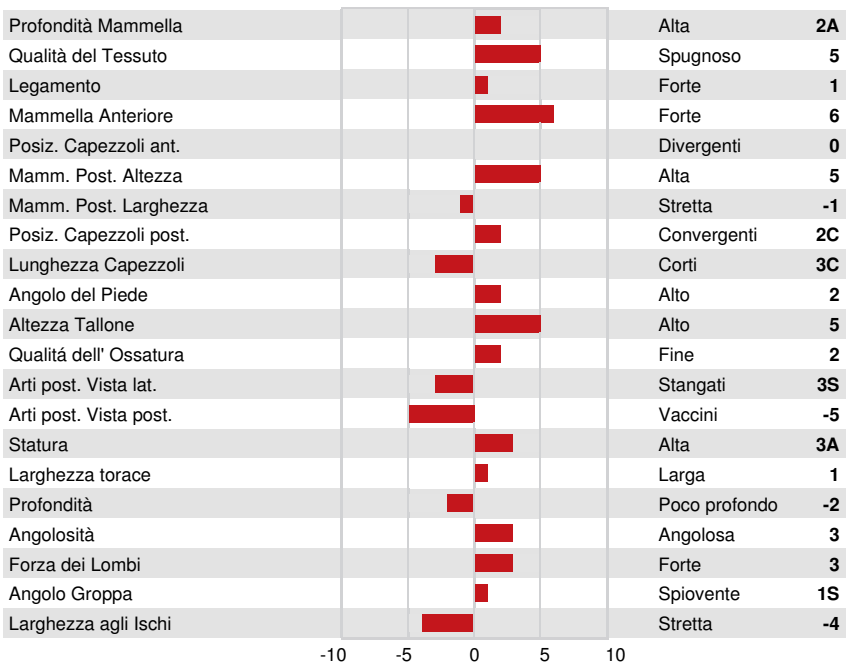

PROGENESIS FABULOUS
PROGENESIS MAGNUS MIDLAND
WET TUFFENUFF MAGNUS
PEAK BOMBERO MAXIMA VG-87-6YR-USA DOM
RICHMOND-FD EL BOMBERO
BRYHILL RANSOM MARQUISE GP-83-2YR-USA DOM 1*

GMACE LPI +3415 PRO$ 2118

DPF RDF BLF CNF BYF CVF HH1F HH2F HH3F HH4F HH5C HH6F HCDF HMWF

Reg. #: HOCANM13227545 aAa: 231465 DMS: 123,135
Data nascita: 09/10/2018 Kappa Caseina: BE Beta Caseina: A1A1

PRODUZIONE			GMACE 24*DEC	
12 Alliev. 62 Figlie 91% Att.				
Latte kg 900	Grasso kg 81	Grasso % +0.40	Proteina kg 60	Proteina % +0.26
Efficienza Alimentare 102	Condizione Corporea 94	Efficienza Metano 96		

TRATTI GESTIONALI		Immunity 101
Longevità	104	Immunità vitelli 95
Cellule somatiche	111	Facilità al parto 102
Fertilità delle figlie	97	Facilità al parto delle figlie 104
Punteggio Condizione Corporea	101	Velocità di mungitura 89
Resistenza alle Mastiti	111	Temperamento 99
Persistenza Lattazione	105	Resistenza Malattie Metaboliche 102

MORFOLOGIA		G Allev. G Figlie 82% Att.	GPA 24*DEC
Tipo	4	Forza Produttiva	3
Apparato Mammario	5	Groppa	2
Arti e piedi	-1		

PEAK BOMBERO MAXIMA
GRANDDAM