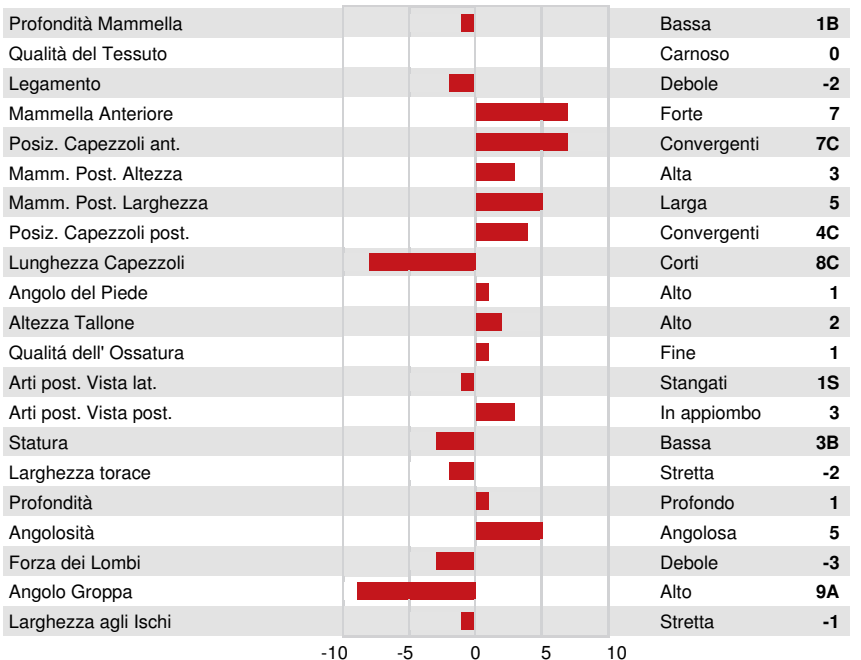

PLAIN-KNOLL KING ROYAL
CALBRETT PBALL SUNNY DAY P VG-87-3YR-CAN 3*
VIEW-HOME POWERBALL-P
SNOWBIZ LADD P SUNSHINE VG-88-6YR-CAN 5*
TIGER-LILY LADD P-RED
GEN-I-BEQ SNOWMAN SUMMER VG-85-2YR-CAN 5*

GLPI +2994 PRO$ 1165

VG-CAN DPF RDF BLF CNF BYF MWF CVF HH1F HH2F HH3F HH4F HH5F HH6F HCDF HMWF

Reg. #: HOCANM12900937 aAa: 342156 DMS: 234,246
Data nascita: 10/22/2017 Kappa Caseina: AB Beta Caseina: A2A2

PRODUZIONE		131 Allev. 275 Figlie 97% Att.			GEBV 24*DEC
Latte kg	205	Grasso kg	49	Grasso %	+0.34
Proteina kg	53	Proteina %	+0.36		
Efficienza Alimentare	100	Condizione Corporea	101	Efficienza Metano	96

EVM Figlie in Canada Latte 12,473 kg Grasso 525 kg Proteina 428 kg

TRATTI GESTIONALI		Immunity 91
Longevità	101	Immunità vitelli 103
Cellule somatiche	91	Facilità al parto 98
Fertilità delle figlie	102	Facilità al parto delle figlie 101
Punteggio Condizione Corporea	99	Velocità di mungitura 107
Resistenza alle Mastiti	92	Temperamento 102
Persistenza Lattazione	98	Resistenza Malattie Metaboliche 96

MORFOLOGIA		132 Allev. 277 Figlie 94% Att.		GEBV 24*DEC
Tipo	1	Forza Produttiva	2	
Apparato Mammario	3	Groppa	-9	
Arti e piedi	-1	B+ o meglio	63	

CALBRETT PBALL SUNNY DAY P
DAM