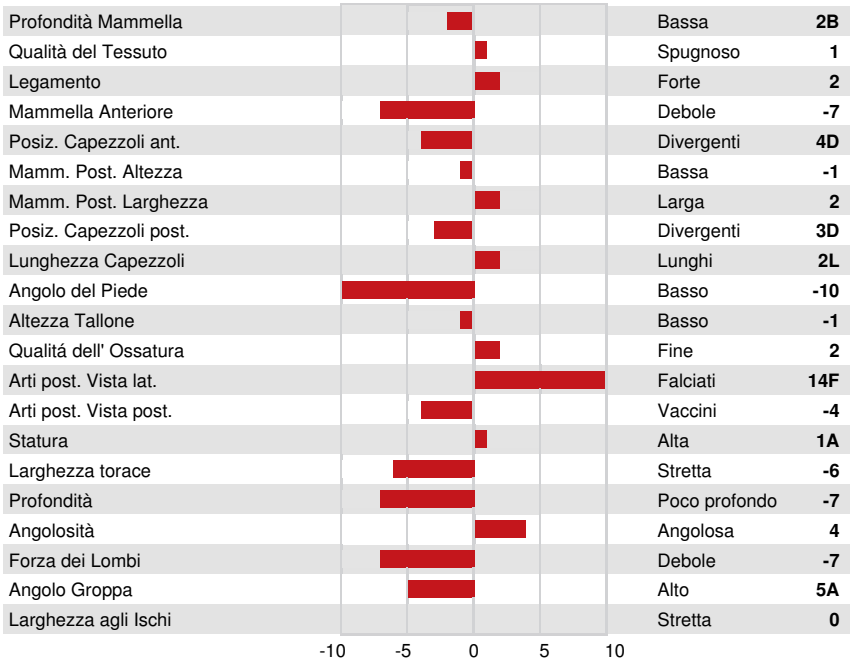

WESTCOAST GUARANTEE
SILVERRIDGE V SSHOT ERYNNE VG-87-3YR-CAN 5*
COGENT SUPERSHOT
SILVERRIDGE V MUNITION ERLINA 3*
SULLY MUNITION
VELTHUIS SG SNOW EVENT VG-87-5YR-CAN 11*

GMACE LPI +3181 PRO$ 1722

DPF RDF BLF CNF BYF CVF HH1F HH2F HH3F HH4F HH5F HH6F HCDF HMWF

Reg. #: HOCANM12857488 aAa: 423156 DMS: 123,234
Data nascita: 01/06/2018 Kappa Caseina: BB Beta Caseina: A2A2

PRODUZIONE			GMACE 24*DEC	
88 Allav. 639 Figlie 93% Att.				
Latte kg 1641	Grasso kg 88	Grasso % +0.19	Proteina kg 84	Proteina % +0.25
Efficienza Alimentare 95	Condizione Corporea 98	Efficienza Metano 97		

TRATTI GESTIONALI		Immunity 99
Longevità	104	Immunità vitelli 92
Cellule somatiche	102	Facilità al parto 104
Fertilità delle figlie	97	Facilità al parto delle figlie 102
Punteggio Condizione Corporea	94	Velocità di mungitura 93
Resistenza alle Mastiti	105	Temperamento 99
Persistenza Lattazione	99	Resistenza Malattie Metaboliche 102

MORFOLOGIA		GMACE 24*DEC	
42 Allav. 142 Figlie 89% Att.			
Tipo	-5	Forza Produttiva	-4
Apparato Mammario	-2	Groppa	-6
Arti e piedi	-4		

VELTHUIS SG SNOW EVENT
THIRD DAM