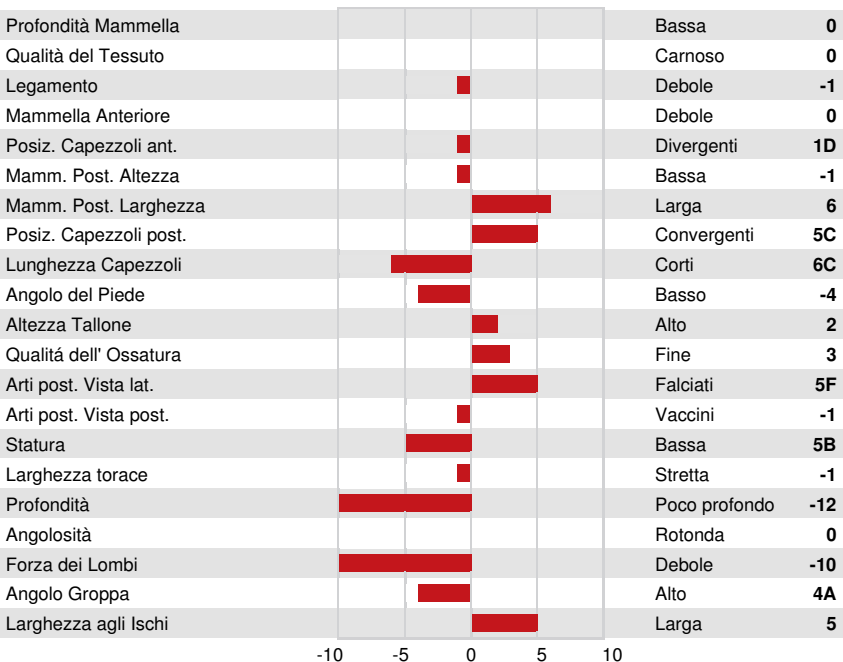

WESTCOAST GUARANTEE
SYNERGY RUBICON PERFECT GP-84-2YR-USA 10*
EDG RUBICON
SYNERGY UNO POT O GOLD VG-88-8YR-USA
AMIGHETTI NUMERO UNO
SYNERGY ALAN POKER VG-87-6YR-USA DOM

GMACE LPI +3362 PRO$ 2222

DPF RDF BLF CNF BYF CVF HH1F HH2F HH3F HH4F HH5F HH6F HCDF HMWF

Reg. #: HOCANM12948845 aAa: 243165 DMS: 123,135
Data nascita: 10/23/2017 Kappa Caseina: AA Beta Caseina: A2A2

PRODUZIONE			GMACE 24*DEC	
55 Allav. 337 Figlie 93% Att.				
Latte kg 698	Grasso kg 82	Grasso % +0.44	Proteina kg 62	Proteina % +0.31
Efficienza Alimentare 98	Condizione Corporea 100	Efficienza Metano 103		

TRATTI GESTIONALI		Immunity 104
Longevità	106	Immunità vitelli 102
Cellule somatiche	108	Facilità al parto 105
Fertilità delle figlie	103	Facilità al parto delle figlie 108
Punteggio Condizione Corporea	101	Velocità di mungitura 90
Resistenza alle Mastiti	107	Temperamento 99
Persistenza Lattazione	102	Resistenza Malattie Metaboliche 103

MORFOLOGIA		GMACE 24*DEC	
24 Allav. 103 Figlie 90% Att.			
Tipo	-1	Forza Produttiva	-5
Apparato Mammario	0	Groppa	-5
Arti e piedi	4		

SYNERGY RUBICON PERFECT
DAM