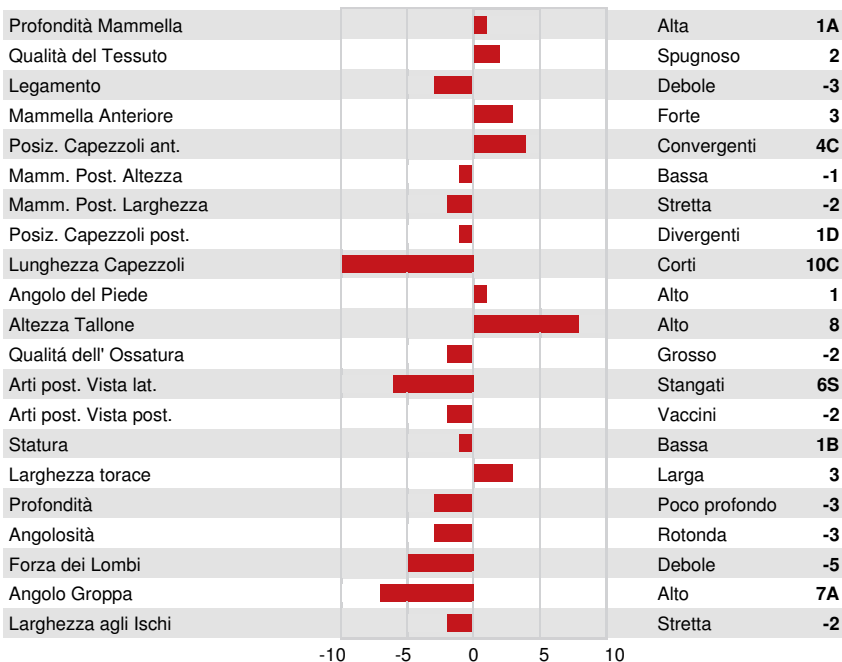

Longevità	99	Immunità vitelli	93
Cellule somatiche	98	Facilità al parto	105
Fertilità delle figlie	94	Facilità al parto delle figlie	101
Punteggio Condizione Corporea	103	Velocità di mungitura	100
Resistenza alle Mastiti	99	Temperamento	99
Persistenza Lattazione	100	Resistenza Malattie Metaboliche	103

MORFOLOGIA G Allév. G Figlie 82% Att. GPA 24*DEC

Tipo	-4	Forza Produttiva	-1
Apparato Mammario	-1	Groppa	-8
Arti e piedi	-4		

TRIPLECROWN DELTA 26

GRANDDAM

ROYLANE SHOT MINDY 2079

FIFTH DAM