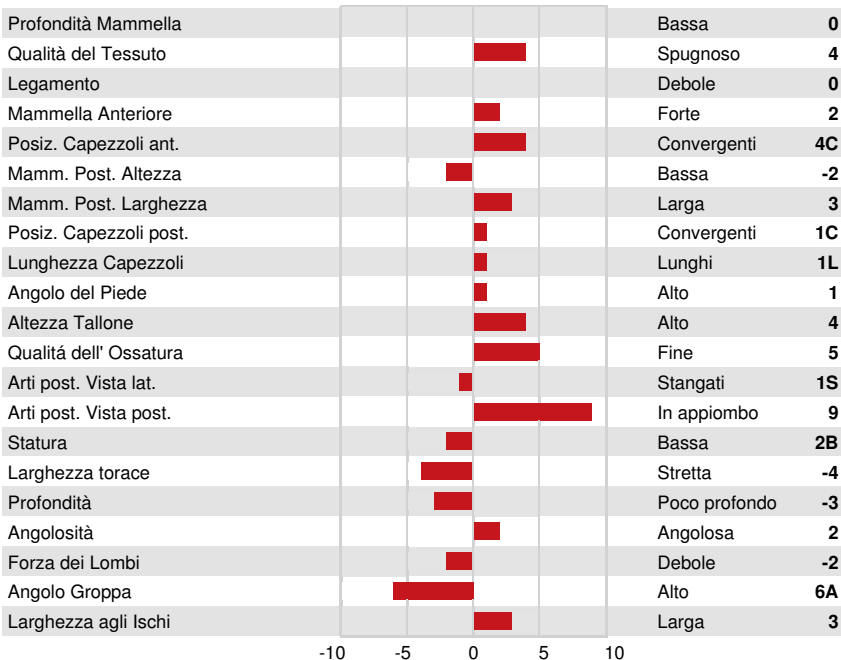

PROGENESIS GRANITE
BRABANTDALE SILVER RAIN VG-86-2YR-CAN
SEAGULL-BAY SILVER
BRABANTDALE LET IT REIGN VG-87-3YR-CAN 2*
VELTHUIS LET IT SNOW
SPEEK-NJ MAN OMAN ROCKET VG-86-2YR-CAN 21*

GPA LPI +3080 PRO$ 1282

DPF RDF BLF CNF BYF MWC CVF HH1F HH2F HH3F HH4F HH5F HH6F HCDF HMWC

Reg. #: HOCANM42002171 aAa: 324156 DMS: 234,123
Data nascita: 03/29/2017 Kappa Caseina: BE Beta Caseina: A1A1

PRODUZIONE 19 Allev. 61 Figlie 92% Att. GMACE 24*DEC

Latte kg	Grasso kg	Grasso %	Proteina kg	Proteina %
350	73	+0.53	37	+0.21
Efficienza Alimentare	Condizione Corporea	Efficienza Metano		
94	102			

TRATTI GESTIONALI Immunity 100

Longevità	101	Immunità vitelli	102
Cellule somatiche	100	Facilità al parto	102
Fertilità delle figlie	97	Facilità al parto delle figlie	102
Punteggio Condizione Corporea	99	Velocità di mungitura	99
Resistenza alle Mastiti	98	Temperamento	101
Persistenza Lattazione	97	Resistenza Malattie Metaboliche	103

MORFOLOGIA 10 Allev. 17 Figlie 86% Att. GMACE 24*DEC

Tipo	4	Forza Produttiva	-1
Apparato Mammario	3	Groppa	-3
Arti e piedi	7		

BRABANTDALE LET IT REIGN
GRANDDAM