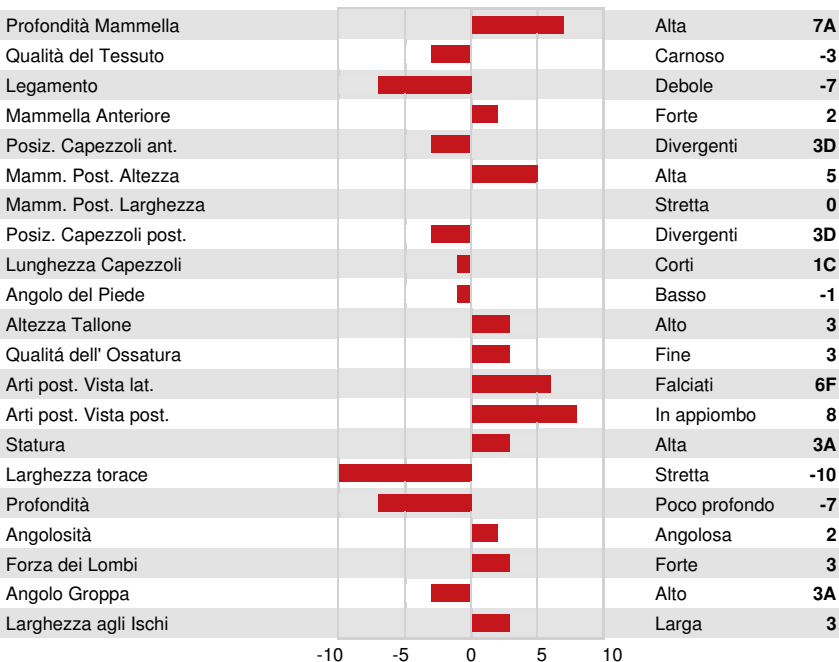

PROGENESIS OUTLAST
MS SOFIAS DELTA SKY VG-85-3YR-CAN 2*
MR MOGUL DELTA 1427
SNOWBIZ SYMPATICO SOFIA VG-85-2YR-USA 1*
DYMENTHOLM S SYMPATICO *RC
GEN-I-BEQ SNOWMAN SUMMER VG-85-2YR-CAN 5*

GLPI +3297 PRO$ 1768
VG-CAN DPF RDF BLF CNF BYF CVF HH1F HH2F HH3F HH4F HH5F HH6F HCDF HMWC%

Reg. #: HOCANM12754560 aAa: 243165 DMS: 234,345
Data nascita: 06/28/2017 Kappa Caseina: AB Beta Caseina: A1A1

PRODUZIONE		86 Allav. 149 Figlie 97% Att. GEBV 24*DEC							
Latte kg	374	Grasso kg	57	Grasso %	+0.36	Proteina kg	32	Proteina %	+0.15
Efficienza Alimentare	104	Condizione Corporea	103	Efficienza Metano	104				

EVM Figlie in Canada Latte **12,576 kg** Grasso **537 kg** Proteina **420 kg**

TRATTI GESTIONALI		Immunity	109
Longevità	109	Immunità vitelli	106
Cellule somatiche	109	Facilità al parto	99
Fertilità delle figlie	106	Facilità al parto delle figlie	99
Punteggio Condizione Corporea	94	Velocità di mungitura	98
Resistenza alle Mastiti	106	Temperamento	98
Persistenza Lattazione	100	Resistenza Malattie Metaboliche	104

MORFOLOGIA		87 Allav. 153 Figlie 94% Att. GEBV 24*DEC	
Tipo	1	Forza Produttiva	-6
Apparato Mammario	1	Groppa	2
Arti e piedi	5	B+ o meglio	63

HET SC CHARLENE
DAUGHTER